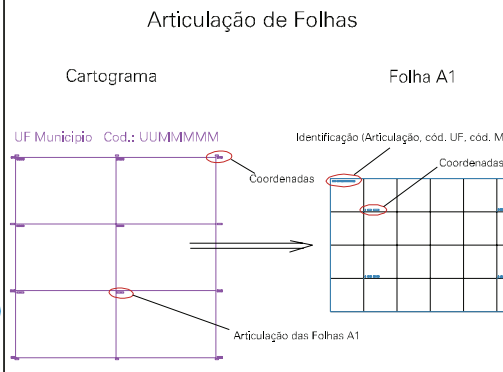

ESTADO DO RIO GRANDE DO SUL
 Município: 43.14209
 PEDRO OSÓRIO
 Folha : 01 - 02

Arquivo: 4314209.dgn
 Limites(km): (328, 6473)-(331, 6475)

- LEGENDA**
- LIMITES**
- Município ou Perímetro Urbano
 - - - Distrito
 - - - Subdistrito, RA, Zona ou similar
 - - - Bairro ou similar
 - - - Setor Censitário
- CODIGOS**
- 22306.05 Distrito (cod. do município + cod. do distrito)
 - 05.06 Subdistrito (cod. do distrito + cod. do subdistrito)
 - 003 Bairro (cod. do bairro no município)
 - 25 Setor (número do setor no distrito ou subdistrito)

MAPA URBANO DIGITAL
FOLHA A1