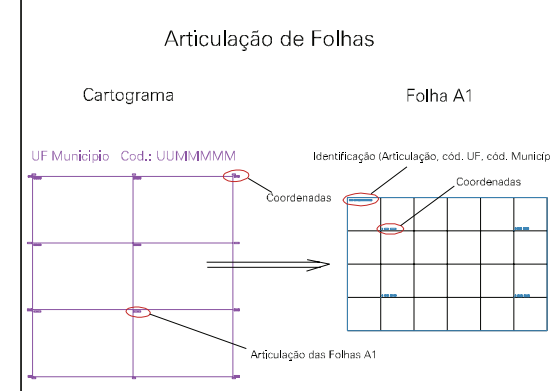

ESTADO DO RIO GRANDE DO SUL

Município: 43.14209
PEDRO OSÓRIO

Folha : 02 - 02

Arquivo: 4314209.dgn
Limites(km): (328, 6471)-(331, 6473)

- LEGENDA**
- LIMITES**
- Município ou Perímetro Urbano
 - Distrito
 - Subdistrito, FA, Zona ou similar
 - Bairro ou similar
 - Setor Censitário
- CODIGOS**
- 22306.05 Distrito (cod. do município + cod. do distrito)
 - 05.06 Subdistrito (cod. do distrito + cod. do subdistrito)
 - 003 Bairro (cod. do bairro no município)
 - 25 Setor (número do setor no distrito ou subdistrito)

MAPA URBANO DIGITAL
FOLHA A1