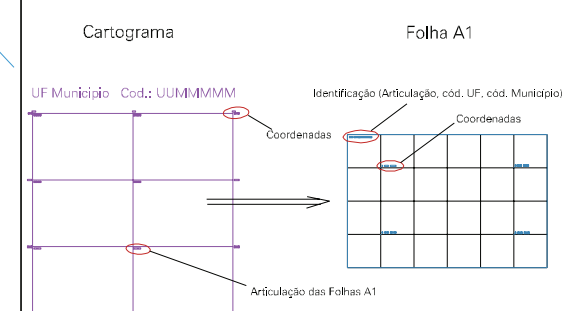

Articulação de Folhas

MAPA URBANO DIGITAL
FOLHA A1