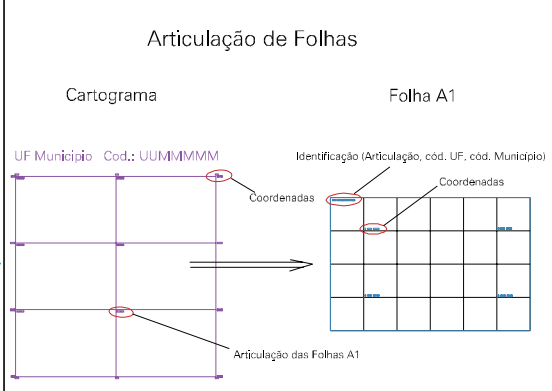

( 286.5, 6975)

( 288.5, 6975)

( 286.5, 6974)

( 288.5, 6974)

ESTADO DO RIO GRANDE DO SUL  
 Município: 43.14704  
 PLANALTO  
 Folha : 01 - 01

Arquivo: 431470415.dgn  
 Limites(km): ( 286, 6973.5) - ( 289, 6975.5)

- LEGENDA**
- LIMITES**
- Município ou Perímetro Urbano
  - - - Distrito
  - - - Subdistrito, RA, Zona ou similar
  - - - Bairro ou similar
  - - - Setor Censitário
- CODIGOS**
- 22306.05 Distrito (cod. do município + cod. do distrito)
  - 05.06 Subdistrito (cod. do distrito + cod. do subdistrito)
  - 003 Bairro (cod. do bairro no município)
  - 25 Setor (número do setor no distrito ou subdistrito)

**MAPA URBANO DIGITAL  
 FOLHA A1**