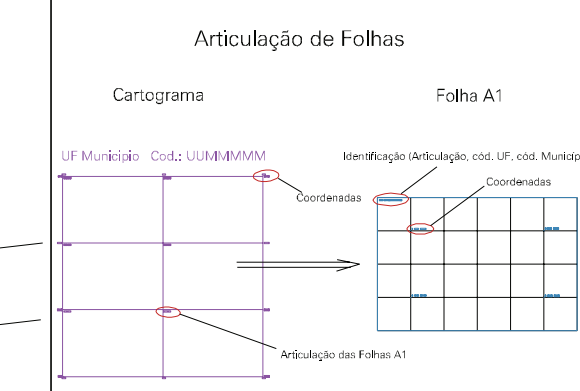

14779.05

ESTADO DO RIO GRANDE DO SUL  
 Município: 43.14779  
 PONTÃO  
 Folha : 01 - 01

Arquivo: 4314779.dgn  
 Limites(km): ( 334, 6894)-( 337, 6896)

- LEGENDA**
- LIMITES
    - Município ou Perímetro Urbano
    - Distrito
    - Subdistrito, RA, Zona ou similar
    - Bairro ou similar
    - Setor Censitário
  - CODIGOS
    - 22306.05 Distrito (cod. do município + cod. do distrito)
    - 05.08 Subdistrito (cod. do distrito + cod. do subdistrito)
    - 003 Bairro (cod. do bairro no município)
    - 25 Setor (número do setor no distrito ou subdistrito)

MAPA URBANO DIGITAL  
 FOLHA A1