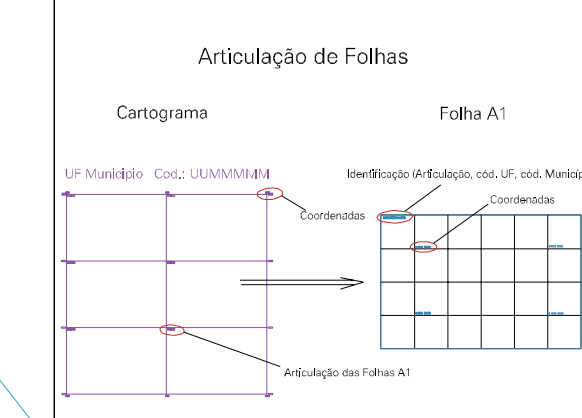

ESTADO DO RIO GRANDE DO SUL
 Município: 43.14902
 PORTO ALEGRE
 Folha : 01 - 03

Arquivo: 4314902.dgn
 Limites(kml): (476, 6688) - (490, 6691)

- LEGENDA**
- LIMITES**
- Município ou Perímetro Urbano
 - Distrito
 - Subdistrito, RA, Zona ou similar
 - Bairro ou similar
 - Setor Censitário
- CODIGOS**
- 22306.05 Distrito (cod. do município + cod. do distrito)
 - 05.06 Subdistrito (cod. do distrito + cod. do subdistrito)
 - 003 Bairro (cod. do bairro no município)
 - 25 Setor (número do setor no distrito ou subdistrito)

MAPA URBANO DIGITAL
 FOLHA A1