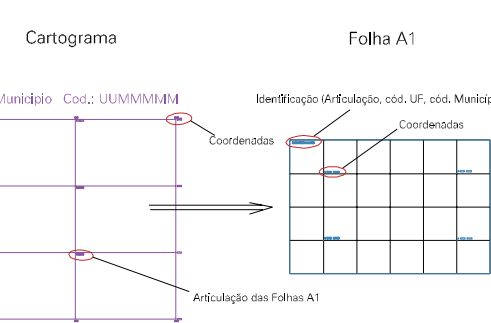

(431, 9990)

(433, 9990)

(431, 9999)

(433, 9999)

ESTADO DO RIO GRANDE DO SUL
 Município: 43.14902
 PORTO ALEGRE
 Folha : 01 - 04

Arquivo: 4314902.dgn
 Limites(km): (430, 9998) - (434, 9991)

LEGENDA

- LIMITES**
-  Município ou Perímetro Urbano
 -  Distrito
 -  Subdistrito, RA, Zona ou similar
 -  Bairro ou similar
 -  Setor Censitário
- CODIGOS**
-  22306.05 Distrito (cod. do município + cod. do distrito)
 -  05.06 Subdistrito (cod. do distrito + cod. do subdistrito)
 -  003 Bairro (cod. do bairro no município)
 -  25 Setor (número do setor no distrito ou subdistrito)

Articulação de Folhas

MAPA URBANO DIGITAL
 FOLHA A1