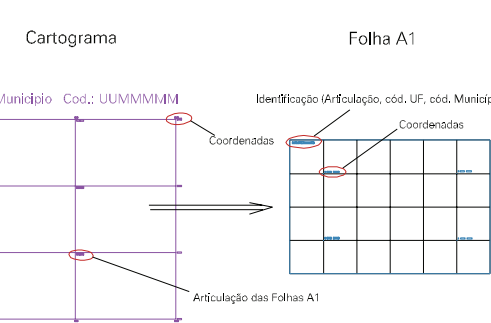

( 435, 6690)

( 467, 6690)

( 435, 6690)

( 467, 6690)

ESTADO DO RIO GRANDE DO SUL  
 Município: 43.14902  
 PORTO ALEGRE  
 Folha : 01 - 05

Arquivo: 4314902.dgn  
 Limites(km): ( 494, 6668) - ( 498, 6691)

LEGENDA

- LIMITES
-  Município ou Perímetro Urbano
  -  Distrito
  -  Subdistrito, RA, Zona ou similar
  -  Bairro ou similar
  -  Setor Censitário

CODIGOS

-  22306.05 Distrito (cod. do município + cod. do distrito)
-  05.06 Subdistrito (cod. do distrito + cod. do subdistrito)
-  003 Bairro (cod. do bairro no município)
-  25 Setor (número do setor no distrito ou subdistrito)

Articulação de Folhas

MAPA URBANO DIGITAL  
 FOLHA A1