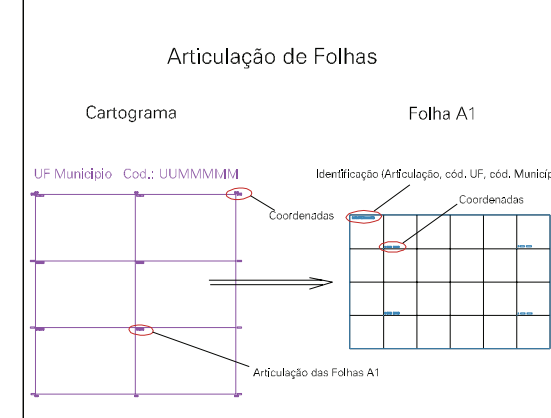

ESTADO DO RIO GRANDE DO SUL
 Município: 43.14902
 PORTO ALEGRE
 Folha : 02 - 08

Arquivo: 4314902.dgn
 Limites(km): (- 496, 6665) (- 500, 6668)

- LEGENDA**
- LIMITES**
- Município ou Perímetro Urbano
 - Distrito
 - Subdistrito, RA, Zona ou similar
 - Bairro ou similar
 - Setor Censitário
- CODIGOS**
- 22306.05 Distrito (cod. do município + cod. do distrito)
 - 05.06 Subdistrito (cod. do distrito + cod. do subdistrito)
 - 003 Bairro (cod. do bairro no município)
 - 25 Setor (número do setor no distrito ou subdistrito)

MAPA URBANO DIGITAL
 FOLHA A1