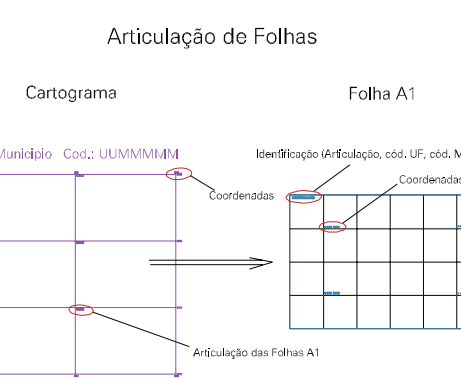

( 409, 6684

( 471, 6684

( 409, 6683

( 471, 6683

ESTADO DO RIO GRANDE DO SUL  
 Município: 43.14902  
 PORTO ALEGRE  
 Folha : 03 - 01

Arquivo: 4314902.dgn  
 Limites(km): ( 468, 6682)-( 472, 6685)

- LEGENDA**
- LIMITES**
-  Município ou Perímetro Urbano
  -  Distrito
  -  Subdistrito, RA, Zona ou similar
  -  Bairro ou similar
  -  Setor Censitário
- CODIGOS**
-  22306.05 Distrito (cod. do município + cod. do distrito)
  -  05.06 Subdistrito (cod. do distrito + cod. do subdistrito)
  -  003 Bairro (cod. do bairro no município)
  -  25 Setor (número do setor no distrito ou subdistrito)

MAPA URBANO DIGITAL  
 FOLHA A1