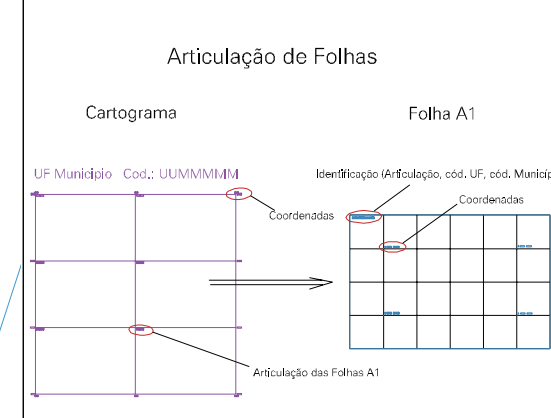

ESTADO DO RIO GRANDE DO SUL
 Município: 43.14902
 PORTO ALEGRE
 Folha : 04 - 07

Arquivo: 4314902.dgn
 Limites(kml): (492, 6679) - (496, 6682)

- LEGENDA**
- LIMITES**
- Município ou Perímetro Urbano
 - Distrito
 - Subdistrito, RA, Zona ou similar
 - Bairro ou similar
 - Setor Censitário
- CODIGOS**
- 22306.05 Distrito (cod. do município + cod. do distrito)
 - 05.06 Subdistrito (cod. do distrito + cod. do subdistrito)
 - 003 Bairro (cod. do bairro no município)
 - 25 Setor (número do setor no distrito ou subdistrito)

MAPA URBANO DIGITAL
 FOLHA A1