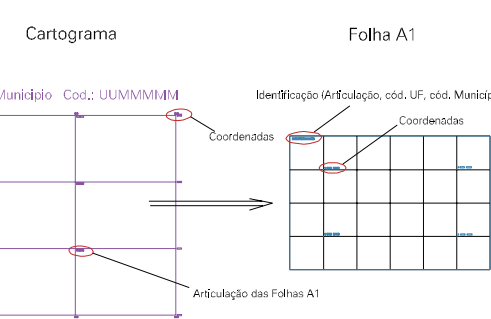

R I O

(469, 6672)

(471, 6672)

(469, 6671)

(471, 6671)

ESTADO DO RIO GRANDE DO SUL
Município: 43.14902
PORTO ALEGRE
Folha : 07 - 01

Arquivo: 4314902.dgn
Limites(km): (468, 6670)-(472, 6673)

LEGENDA

LIMITES

-  Município ou Perímetro Urbano
-  Distrito
-  Subdistrito, RA, Zona ou similar
-  Bairro ou similar
-  Setor Censitário

CODIGOS

-  22306.05 Distrito (cod. do município + cod. do distrito)
-  05.06 Subdistrito (cod. do distrito + cod. do subdistrito)
-  003 Bairro (cod. do bairro no município)
-  25 Setor (número do setor no distrito ou subdistrito)

Articulação de Folhas

MAPA URBANO DIGITAL
FOLHA A1