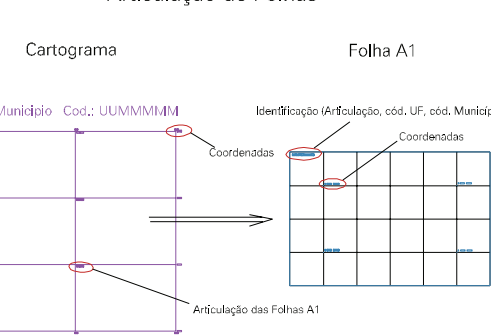

R

I

O

G

U

(473, 6672)

(476, 6672)

(473, 6671)

(476, 6671)

ILHA DO PRESIDIO

ESTADO DO RIO GRANDE DO SUL
Município: 43.14902
PORTO ALEGRE
Folha : 07 - 02

Arquivo: 4314902.dgn
Limites(km): (472, 6670) - (476, 6673)

LEGENDA

LIMITES

- Município ou Perímetro Urbano
- Distrito
- Subdistrito, RA, Zona ou similar
- Bairro ou similar
- Setor Censitário

CODIGOS

- 22306.05 Distrito (cod. do município + cod. do distrito)
- 05.06 Subdistrito (cod. do distrito + cod. do subdistrito)
- 003 Bairro (cod. do bairro no município)
- 25 Setor (número do setor no distrito ou subdistrito)

Articulação de Folhas