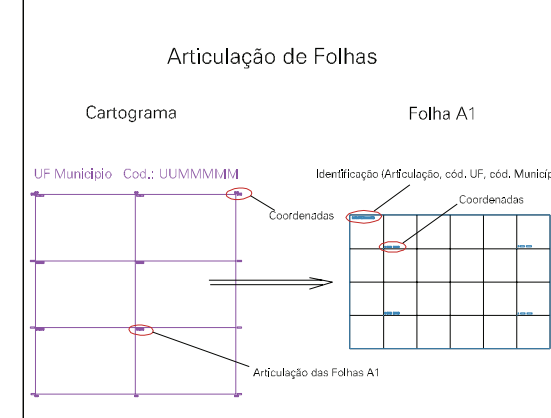

ESTADO DO RIO GRANDE DO SUL
 Município: 43.14902
 PORTO ALEGRE
 Folha : 08 - 06

Arquivo: 4314902.dgn
 Limites(km): (- 488, 6667) - (- 492, 6670)

- LEGENDA**
- LIMITES**
- Município ou Perímetro Urbano
 - Distrito
 - Subdistrito, RA, Zona ou similar
 - Bairro ou similar
 - Sector Censitário
- CODIGOS**
- 22306.05 Distrito (cod. do município + cod. do distrito)
 - 05.06 Subdistrito (cod. do distrito + cod. do subdistrito)
 - 003 Bairro (cod. do bairro no município)
 - 25 Sector (número do sector no distrito ou subdistrito)

MAPA URBANO DIGITAL
 FOLHA A1