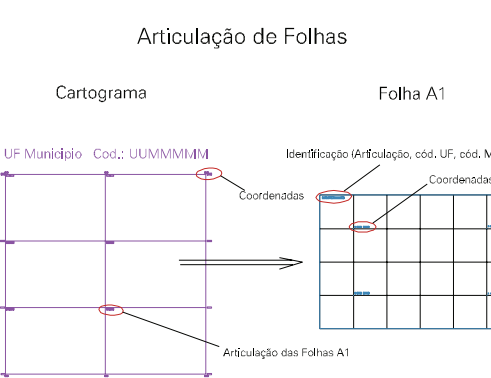

(473, 6660)

(476, 6660)

(473, 6660)

(476, 6660)

ESTADO DO RIO GRANDE DO SUL
 Município: 43.14902
 PORTO ALEGRE
 Folha : 09 - 02

Arquivo: 4314902.dgn
 Limites(km): (472, 6664) - (476, 6667)

- LEGENDA**
- LIMITES**
-  Município ou Perímetro Urbano
 -  Distrito
 -  Subdistrito, RA, Zona ou similar
 -  Bairro ou similar
 -  Setor Censitário
- CODIGOS**
-  22306.05 Distrito (cod. do município + cod. do distrito)
 -  05.06 Subdistrito (cod. do distrito + cod. do subdistrito)
 -  003 Bairro (cod. do bairro no município)
 -  25 Setor (número do setor no distrito ou subdistrito)

MAPA URBANO DIGITAL
 FOLHA A1