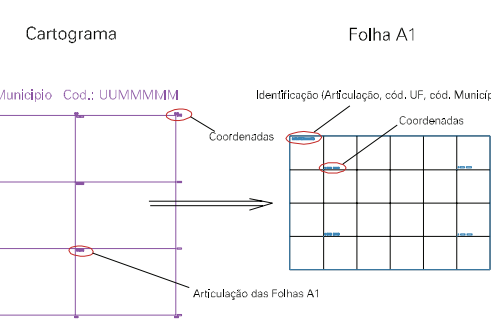

( 473, 6663)

( 476, 6663)

( 473, 6662)

( 476, 6662)

ESTADO DO RIO GRANDE DO SUL  
 Município: 43.14902  
 PORTO ALEGRE  
 Folha : 10 - 02

Arquivo: 4314902.dgn  
 Limites(km): ( 472, 6661) - ( 476, 6664)

LEGENDA

LIMITES

-  Município ou Perímetro Urbano
-  Distrito
-  Subdistrito, RA, Zona ou similar
-  Bairro ou similar
-  Setor Censitário

CODIGOS

-  22306.05 Distrito (cod. do município + cod. do distrito)
-  05.06 Subdistrito (cod. do distrito + cod. do subdistrito)
-  003 Bairro (cod. do bairro no município)
-  25 Setor (número do setor no distrito ou subdistrito)

Articulação de Folhas

MAPA URBANO DIGITAL  
 FOLHA A1