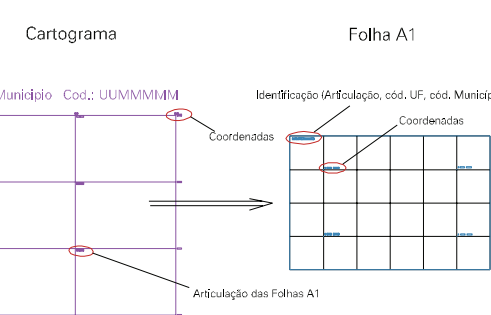

( 473, 6657)

( 476, 6657)

( 473, 6656)

( 476, 6656)

ESTADO DO RIO GRANDE DO SUL  
 Município: 43.14902  
 PORTO ALEGRE  
 Folha : 12 - 02

Arquivo: 4314902.dgn  
 Limites(km): ( 472, 6656) - ( 476, 6656)

LEGENDA

LIMITES

-  Município ou Perímetro Urbano
-  Distrito
-  Subdistrito, RA, Zona ou similar
-  Bairro ou similar
-  Setor Censitário

CODIGOS

-  22306.05 Distrito (cod. do município + cod. do distrito)
-  05.06 Subdistrito (cod. do distrito + cod. do subdistrito)
-  003 Bairro (cod. do bairro no município)
-  25 Setor (número do setor no distrito ou subdistrito)

Articulação de Folhas

MAPA URBANO DIGITAL  
 FOLHA A1