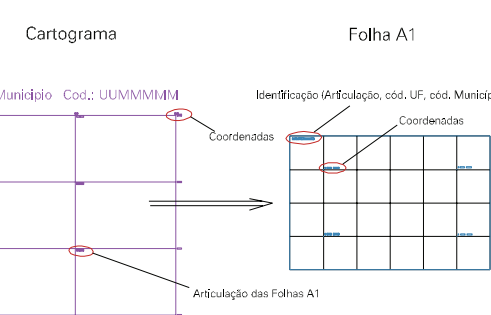

(477, 6657)

(478, 6657)

(477, 6656)

(478, 6656)

ESTADO DO RIO GRANDE DO SUL
 Município: 43.14902
 PORTO ALEGRE
 Folha : 12 - 03

Arquivo: 4314902.dgn
 Limites(km): (476, 6655) - (490, 6658)

LEGENDA

LIMITES

-  Município ou Perímetro Urbano
-  Distrito
-  Subdistrito, RA, Zona ou similar
-  Bairro ou similar
-  Setor Censitário

CODIGOS

-  22306.05 Distrito (cod. do município + cod. do distrito)
-  05.06 Subdistrito (cod. do distrito + cod. do subdistrito)
-  003 Bairro (cod. do bairro no município)
-  25 Setor (número do setor no distrito ou subdistrito)

Articulação de Folhas

MAPA URBANO DIGITAL
 FOLHA A1