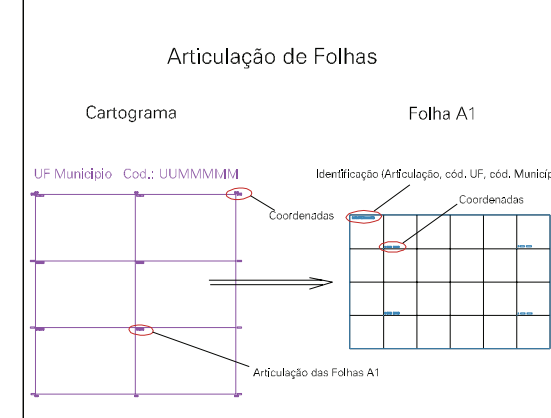

ESTADO DO RIO GRANDE DO SUL
 Município: 43.14902
 PORTO ALEGRE
 Folha : 12 - 08

Arquivo: 4314902.dgn
 Limites(km): (- 496, 6655) (- 500, 6658)

- LEGENDA**
- LIMITES**
- Município ou Perímetro Urbano
 - Distrito
 - Subdistrito, RA, Zona ou similar
 - Bairro ou similar
 - Setor Censitário
- CODIGOS**
- 22306.05 Distrito (cod. do município + cod. do distrito)
 - 05.06 Subdistrito (cod. do distrito + cod. do subdistrito)
 - 003 Bairro (cod. do bairro no município)
 - 25 Setor (número do setor no distrito ou subdistrito)

MAPA URBANO DIGITAL
 FOLHA A1