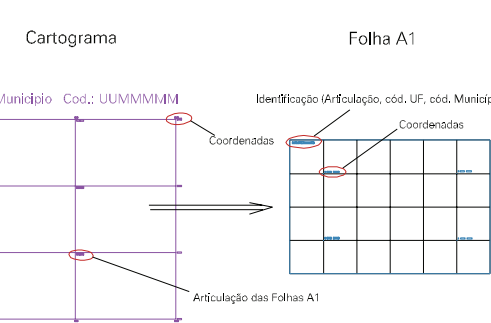

( 477, 6654

( 478, 6654

( 477, 6653

( 478, 6653

ESTADO DO RIO GRANDE DO SUL  
 Município: 43.14902  
 PORTO ALEGRE  
 Folha : 13 - 03

Arquivo: 4314902.dgn  
 Limites(km): ( 476, 6652)-( 490, 6655)

LEGENDA

- LIMITES
-  Município ou Perímetro Urbano
  -  Distrito
  -  Subdistrito, RA, Zona ou similar
  -  Bairro ou similar
  -  Setor Censitário

CODIGOS

-  22306.05 Distrito (cod. do município + cod. do distrito)
-  05.06 Subdistrito (cod. do distrito + cod. do subdistrito)
-  003 Bairro (cod. do bairro no município)
-  25 Setor (número do setor no distrito ou subdistrito)

Articulação de Folhas

MAPA URBANO DIGITAL  
 FOLHA A1