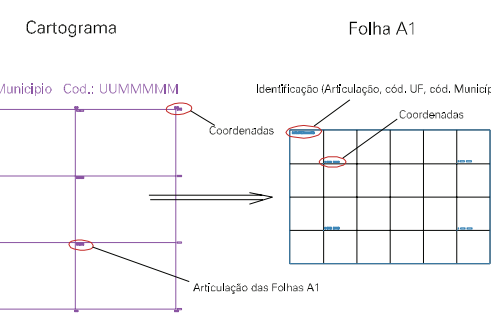

PONTA DO ARADO

R I O

G U A I B A

481, 664

483, 664

481, 663

483, 663

ESTADO DO RIO GRANDE DO SUL  
 Município: 43.14902  
 PORTO ALEGRE  
 Folha : 13 - 04

Arquivo: 4314902.dgn  
 Limites(km): (- 480, 6652) - (- 484, 6655)

LEGENDA

LIMITES

-  Município ou Perímetro Urbano
-  Distrito
-  Subdistrito, RA, Zona ou similar
-  Bairro ou similar
-  Setor Censitário

CODIGOS

-  22306.05 Distrito (cod. do município + cod. do distrito)
-  05.06 Subdistrito (cod. do distrito + cod. do subdistrito)
-  003 Bairro (cod. do bairro no município)
-  25 Setor (número do setor no distrito ou subdistrito)

Articulação de Folhas

MAPA URBANO DIGITAL  
 FOLHA A1