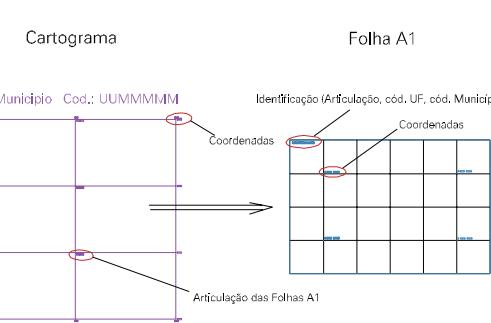

(477, 665)

(478, 665)

(477, 660)

(478, 660)

ESTADO DO RIO GRANDE DO SUL
 Município: 43.14902
 PORTO ALEGRE
 Folha : 14 - 03

Arquivo: 4314902.dgn
 Limites(km): (476, 6649) - (490, 6652)

LEGENDA

- LIMITES
-  Município ou Perímetro Urbano
 -  Distrito
 -  Subdistrito, RA, Zona ou similar
 -  Bairro ou similar
 -  Setor Censitário

CODIGOS

-  22306.05 Distrito (cod. do município + cod. do distrito)
-  05.06 Subdistrito (cod. do distrito + cod. do subdistrito)
-  003 Bairro (cod. do bairro no município)
-  25 Setor (número do setor no distrito ou subdistrito)

Articulação de Folhas

MAPA URBANO DIGITAL
 FOLHA A1