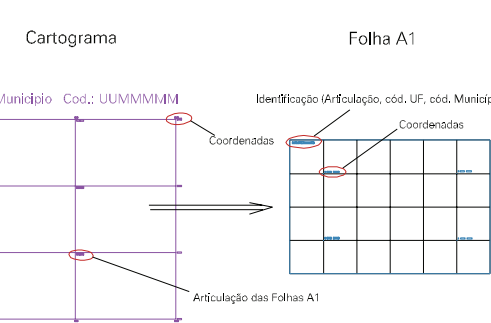

(489, 665)

(491, 665)

(489, 665)

(491, 665)

ESTADO DO RIO GRANDE DO SUL
 Município: 43.14902
 PORTO ALEGRE
 Folha : 14 - 06

Arquivo: 4314902.dgn
 Limites(km): (488, 6649) - (492, 6652)

LEGENDA

- LIMITES
-  Município ou Perímetro Urbano
 -  Distrito
 -  Subdistrito, RA, Zona ou similar
 -  Bairro ou similar
 -  Setor Censitário

CODIGOS

-  22306.05 Distrito (cod. do município + cod. do distrito)
-  05.06 Subdistrito (cod. do distrito + cod. do subdistrito)
-  003 Bairro (cod. do bairro no município)
-  25 Setor (número do setor no distrito ou subdistrito)

Articulação de Folhas

MAPA URBANO DIGITAL
 FOLHA A1