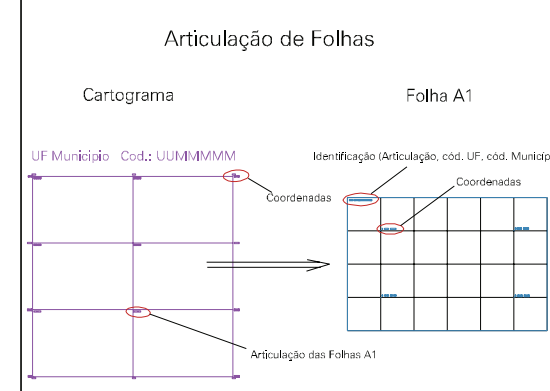

(708, 6931)

(708, 6931)

(708, 6930)

(708, 6930)

15073.05

1

ESTADO DO RIO GRANDE DO SUL
 Município: 43.15073
 PORTO VERA CRUZ
 Folha : 01 - 01

Arquivo: 4315073.dgn
 Limites(km): (705.5, 6929.5) - (708.5, 6931.5)

- LEGENDA**
- LIMITES**
- Município ou Perímetro Urbano
 - Distrito
 - Subdistrito, RA, Zona ou similar
 - Bairro ou similar
 - Setor Censitário
- CODIGOS**
- 22306.05 Distrito (cod. do município + cod. do distrito)
 - 05.06 Subdistrito (cod. do distrito + cod. do subdistrito)
 - 003 Bairro (cod. do bairro no município)
 - 25 Setor (número do setor no distrito ou subdistrito)