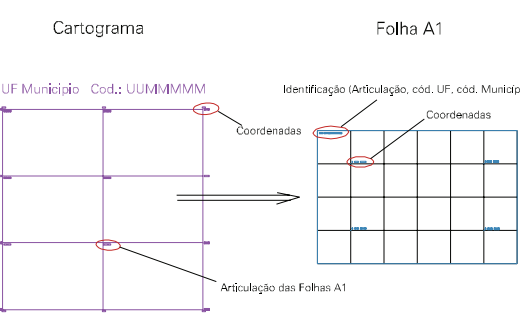

Articulação de Folhas

MAPA URBANO DIGITAL

FOLHA A1

CENSO AGROPECUARIO 2006

CONTAGEM DA POPULAÇÃO 2007

Data de Impressão: 02.10.07