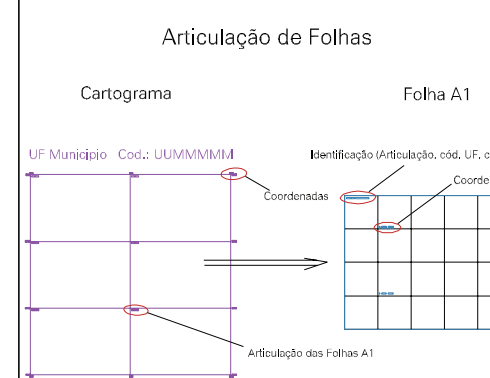

(293.75, 6809.5)

(294.75, 6809.5)

(293.75, 6809)

(294.75, 6809)

BARRAGEM PASSO REAL

ALAGADO

ALAGADO

15354.25

1

RUA MARAU

RUA BAGE

RUA CANOAS

RUA ESTEIO

RUA DUQUE DE CAXIAS

RUA GARIBALDI

RUA 1

JOACIR CAMPOS

GALPAO

SUCAM 41

SAIDA PARA VOLTA GAUCHA

ESTRADA PARA A BARCA

ESTADO DO RIO GRANDE DO SUL

Município: 43.15354

QUINZE DE NOVOEMBRO

Folha : 01 - 01

LEGENDA

1. LIMITES
2. Município ou Perímetro Urbano
   - Distrito
   - Subdistrito, RA, Zona ou similar
   - Bairro ou similar
   - Sector Censitário
3. CODIGOS
- 22306.05 Distrito (cod. do município + cod. do distrito)
  - 05.06 Subdistrito (cod. do distrito + cod. do subdistrito)
  - 003 Bairro (cod. do bairro no município)
  - 25 Sector (número do sector no distrito ou subdistrito)

MAPA URBANO DIGITAL
FOLHA A1