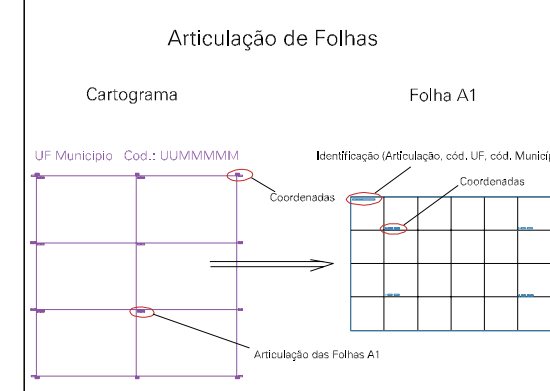

ESTADO DO RIO GRANDE DO SUL
 Município: 43.15800
 ROCA SALES
 Folha : 01 - 01

Arquivo: 4315800.dgn
 Limites(km): (412.3, 6757.4) - (418.3, 6761.4)

- LEGENDA**
- LIMITES**
- Município ou Perímetro Urbano
 - Distrito
 - Subdistrito, RA, Zona ou similar
 - Bairro ou similar
 - Setor Censitário
- CODIGOS**
- 22306.06 Distrito (cod. do município + cod. do distrito)
 - 05.06 Subdistrito (cod. do distrito + cod. do subdistrito)
 - 003 Bairro (cod. do bairro no município)
 - 25 Setor (número do setor no distrito ou subdistrito)

MAPA URBANO DIGITAL
 FOLHA A1