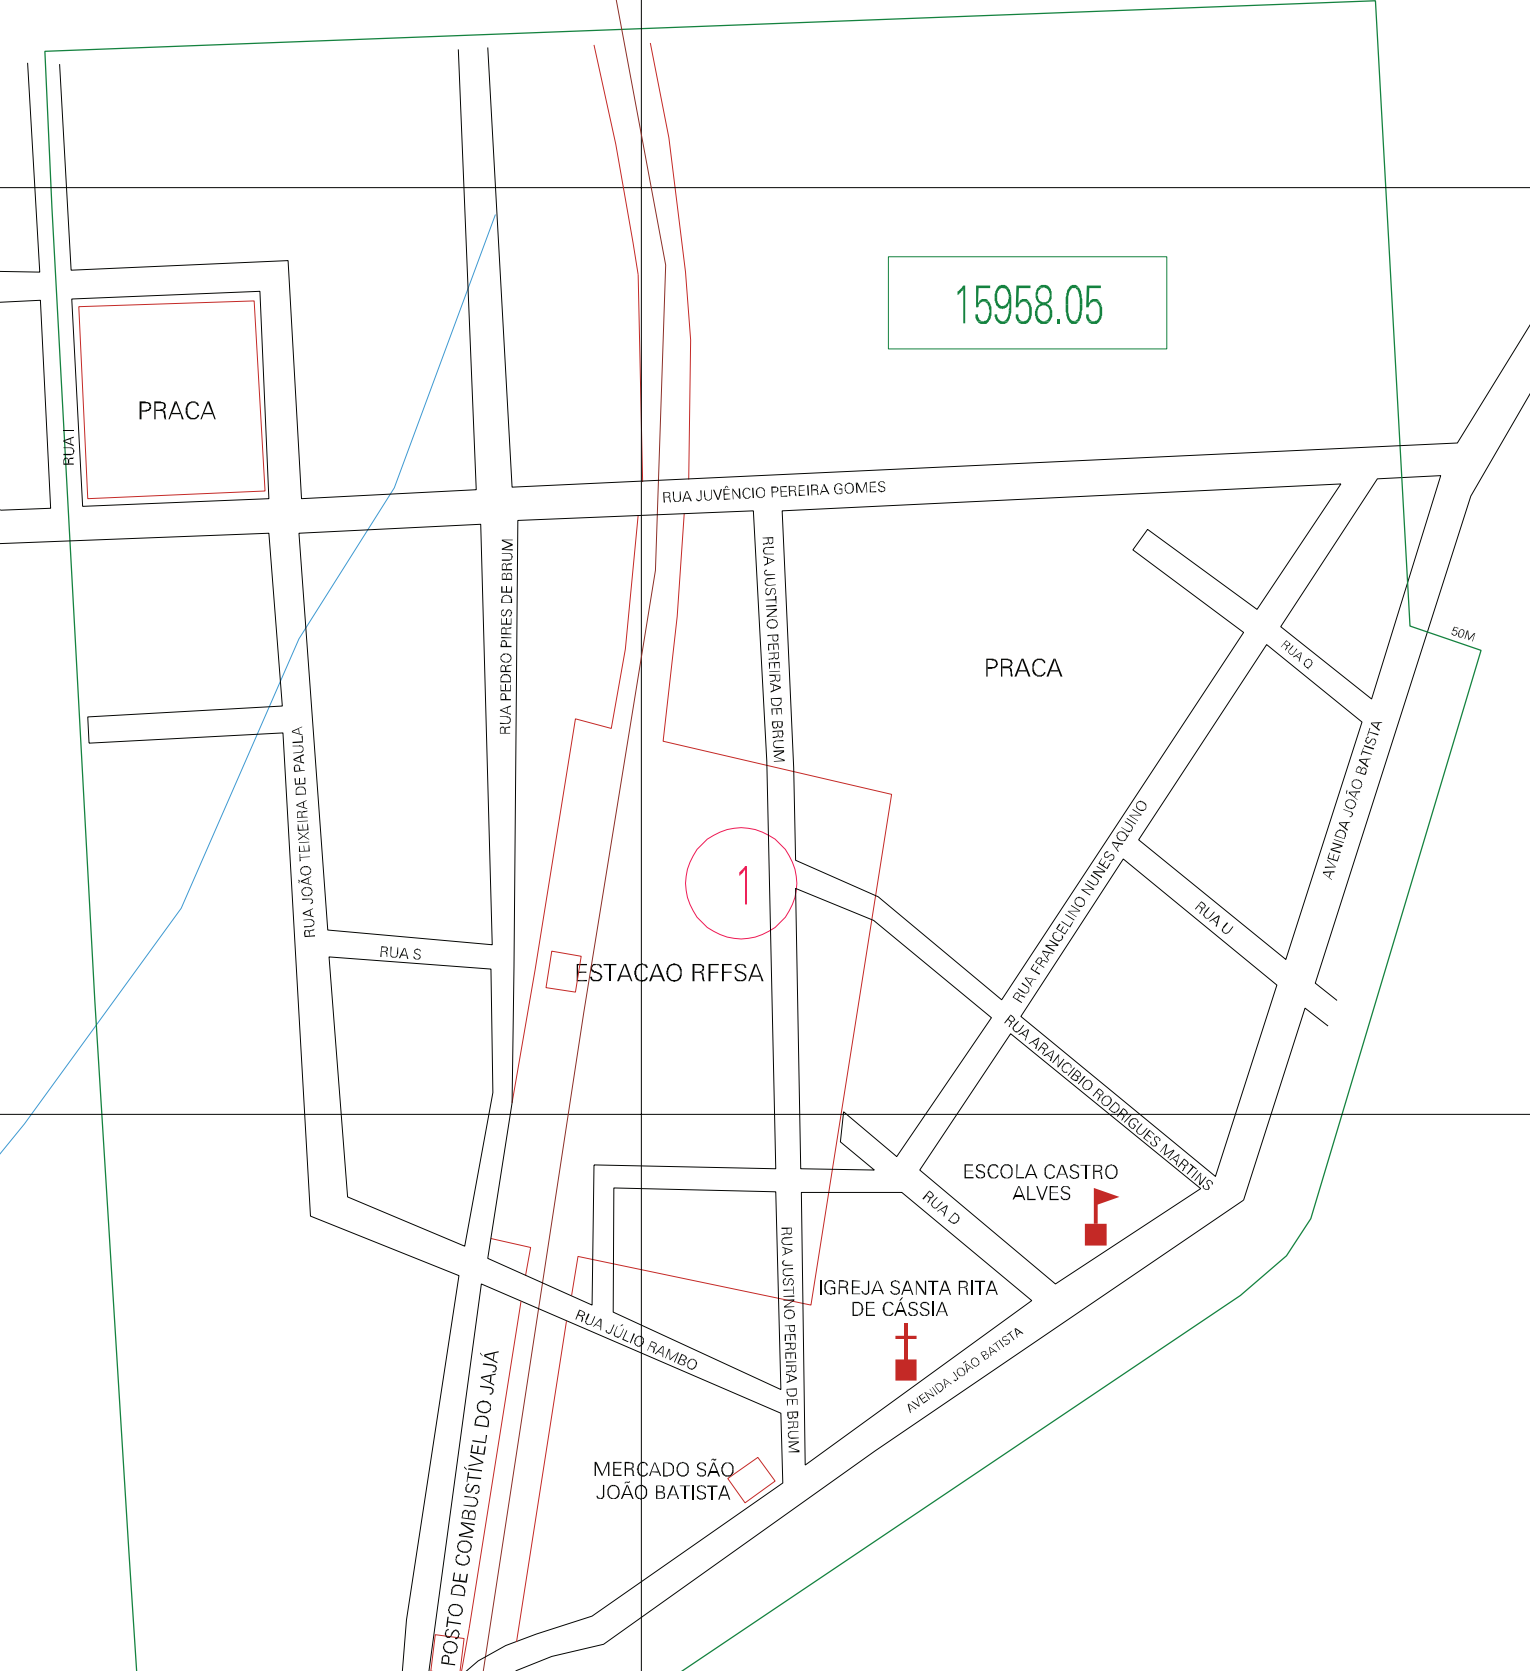

( 713, 6873)

( 715, 6873)

( 713, 6872)

( 715, 6872)

ESTADO DO RIO GRANDE DO SUL  
 Município: 43.15958  
 ROLADOR  
 Folha : 01 - 01

Arquivo: 4315958.dgn  
 Limites(km): ( 712.5, 6871.5) - ( 715.5, 6873.5)

- LEGENDA**
- LIMITES**
- Município ou Perímetro Urbano
  - Distrito
  - Subdistrito, RA, Zona ou similar
  - Bairro ou similar
  - Setor Censitário
- CODIGOS**
- 22306.05 Distrito (cod. do município + cod. do distrito)
  - 05.06 Subdistrito (cod. do distrito + cod. do subdistrito)
  - 003 Bairro (cod. do bairro no município)
  - 25 Setor (número do setor no distrito ou subdistrito)

MAPA URBANO DIGITAL  
 FOLHA A1