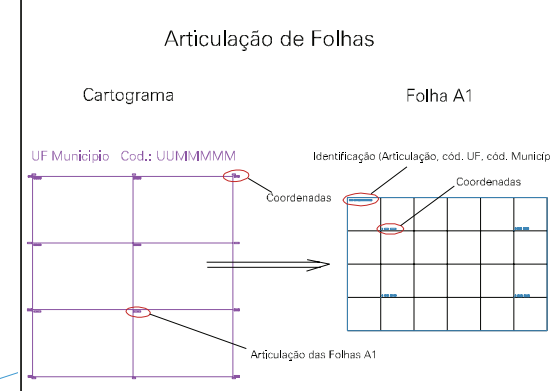

( 713, 6873)

( 715, 6873)

( 713, 6872)

( 715, 6872)

ESTADO DO RIO GRANDE DO SUL  
 Município: 43.15958  
 ROLADOR  
 Folha : 01 - 01

Arquivo: 4315958.dgn  
 Limites(km): ( 712.5, 6871.5) - ( 715.5, 6873.5)

- LEGENDA**
- LIMITES**
- Município ou Perímetro Urbano
  - Distrito
  - Subdistrito, RA, Zona ou similar
  - Bairro ou similar
  - Setor Censitário
- CODIGOS**
- 22306.05 Distrito (cod. do município + cod. do distrito)
  - 05.06 Subdistrito (cod. do distrito + cod. do subdistrito)
  - 003 Bairro (cod. do bairro no município)
  - 25 Setor (número do setor no distrito ou subdistrito)