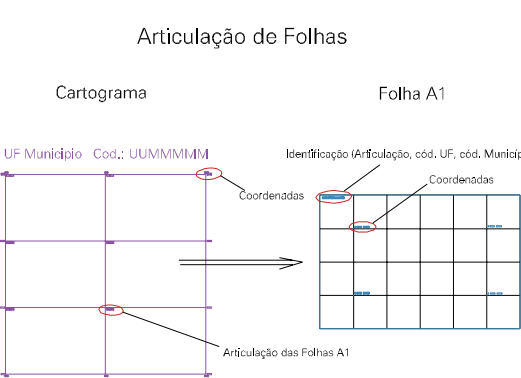

ESTADO DO RIO GRANDE DO SUL  
 Município: 43.16402  
 ROSÁRIO DO SUL  
 Folha : 01 - 01

Arquivo: 4316402.dgn  
 Limites(km): ( 696, 6651) - ( 700, 6654)

- LEGENDA**
- LIMITES**
- Município ou Perímetro Urbano
  - Distrito
  - Subdistrito, RA, Zona ou similar
  - Bairro ou similar
  - Setor Censitário
- CODIGOS**
- 22306.05 Distrito (cod. do município + cod. do distrito)
  - 05.06 Subdistrito (cod. do distrito + cod. do subdistrito)
  - 003 Bairro (cod. do bairro no município)
  - 26 Setor (número do setor no distrito ou subdistrito)

MAPA URBANO DIGITAL  
 FOLHA A1