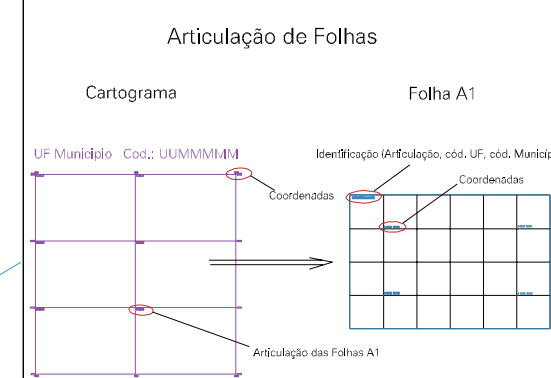

ESTADO DO RIO GRANDE DO SUL  
 Município: 43.16402  
 ROSÁRIO DO SUL  
 Folha : 01 - 02

Arquivo: 4316402.dgn  
 Limites(kml: (- 700, 6651) - (- 704, 6654)

- LEGENDA**
- LIMITES**
- Município ou Perímetro Urbano
  - Distrito
  - Subdistrito, RA, Zona ou similar
  - Bairro ou similar
  - Setor Censitário
- CODIGOS**
- 22306.05 Distrito (cod. do município + cod. do distrito)
  - 05.06 Subdistrito (cod. do distrito + cod. do subdistrito)
  - 003 Bairro (cod. do bairro no município)
  - 25 Setor (número do setor no distrito ou subdistrito)

MAPA URBANO DIGITAL  
 FOLHA A1