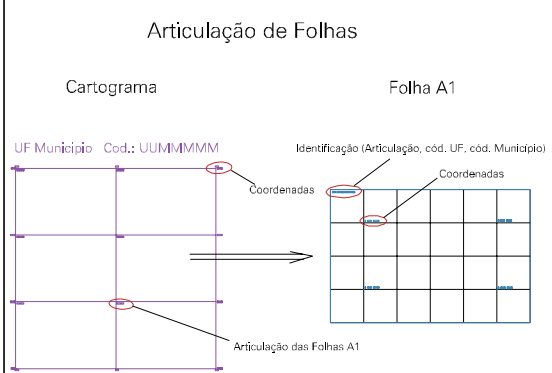

ESTADO DO RIO GRANDE DO SUL
 Município: 43.16402
 ROSÁRIO DO SUL
 Folha : 01 - 01

Arquivo: 431640210.dgn
 Limites(km): (709.5, 6613) + (712.5, 6615)

- LEGENDA**
- LIMITES**
- Município ou Perimetro Urbano
 - Distrito
 - Subdistrito, RA, Zona ou similar
 - Bairro ou similar
 - Setor Censitário
- CODIGOS**
- 22306.05 Distrito (cod. do município + cod. do distrito)
 - 05.06 Subdistrito (cod. do distrito + cod. do subdistrito)
 - 003 Bairro (cod. do bairro no município)
 - 25 Setor (número do setor no distrito ou subdistrito)

**MAPA URBANO DIGITAL
 FOLHA A1**