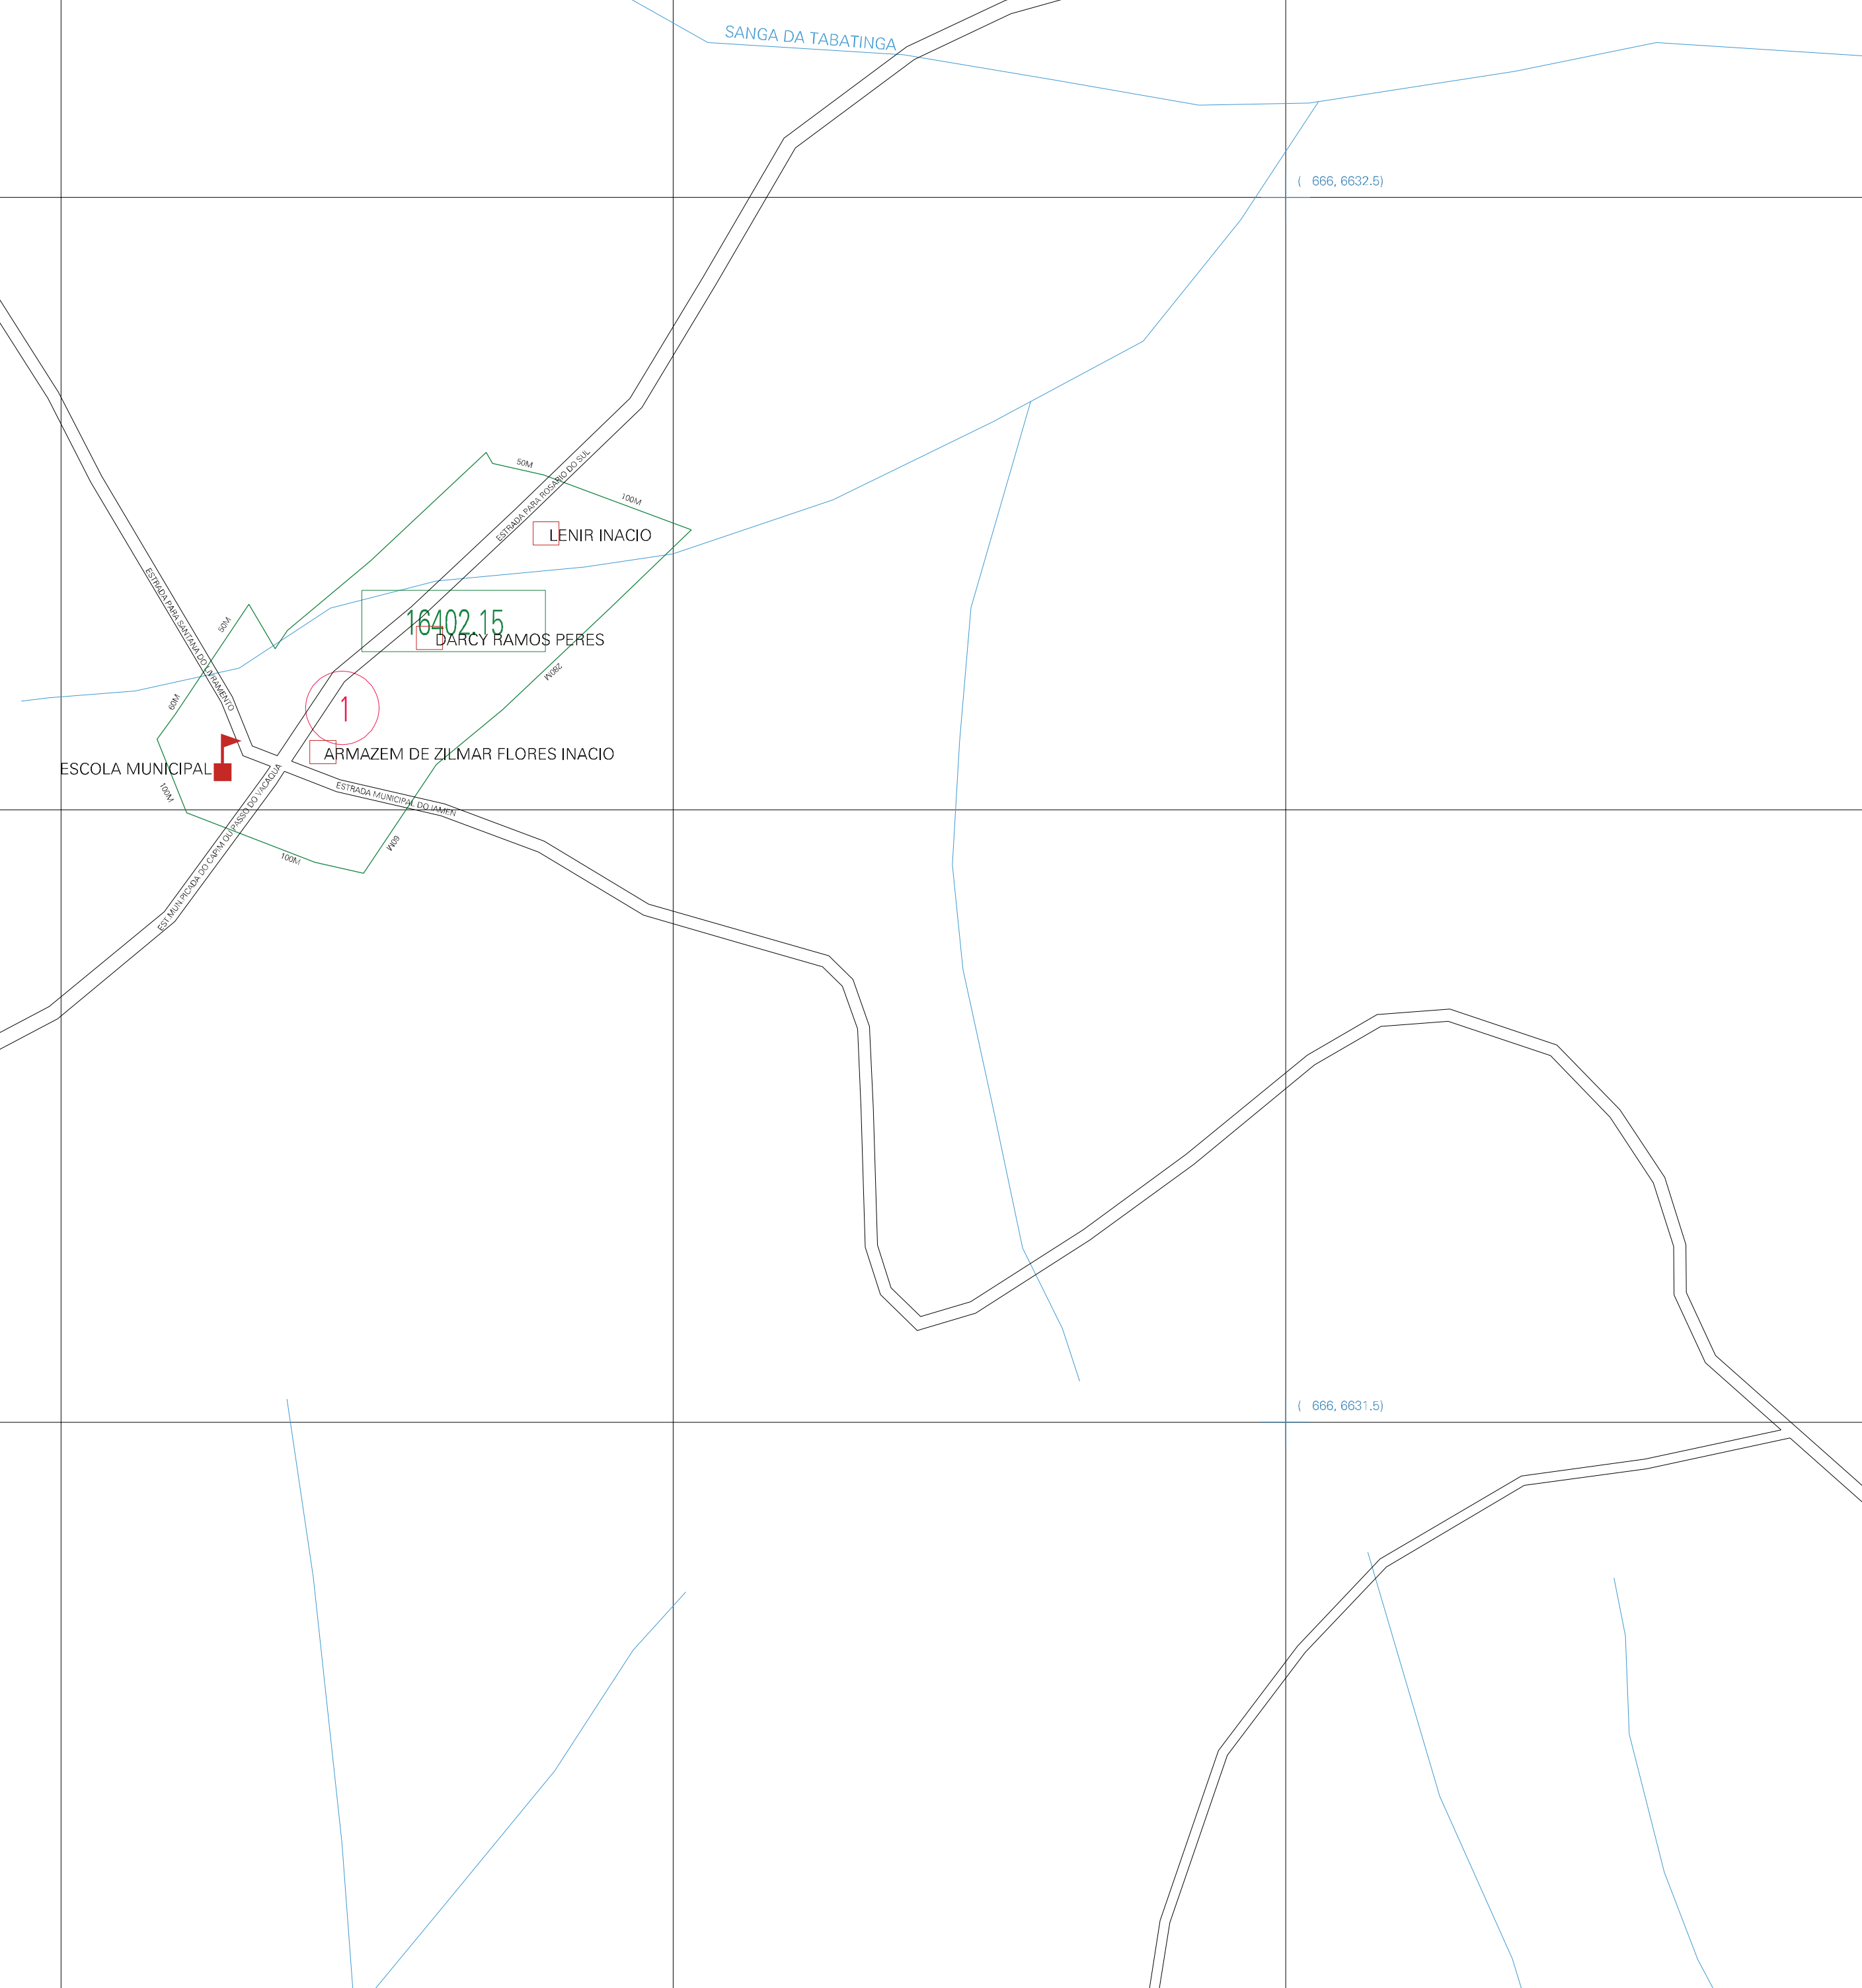

(664, 6632,5)

(666, 6632,5)

(664, 6631,5)

(666, 6631,5)

ESTADO DO RIO GRANDE DO SUL

Município: 43.16402

ROSÁRIO DO SUL

Folha : 01 - 01

Arquivo: 431640215.dgn

Limites(km): (663,5, 6631) + (666,5, 6633)

LEGENDA

LIMITES

- Município ou Perímetro Urbano
- Distrito
- Subdistrito, RA, Zona ou similar
- Bairro ou similar
- Setor Censitário

CODIGOS

- 22306.05 Distrito (cod. do município + cod. do distrito)
- 05.06 Subdistrito (cod. do distrito + cod. do subdistrito)
- 003 Bairro (cod. do bairro no município)
- 25 Setor (número do setor no distrito ou subdistrito)

Articulação de Folhas

MAPA URBANO DIGITAL
FOLHA A1