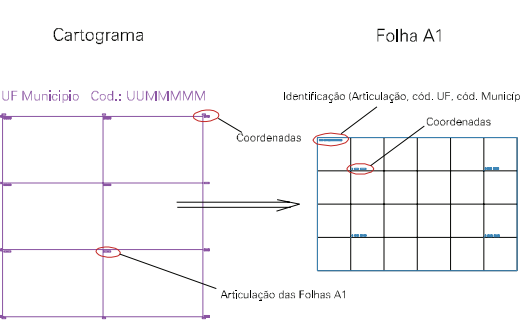

Articulação de Folhas

MAPA URBANO DIGITAL
FOLHA A1