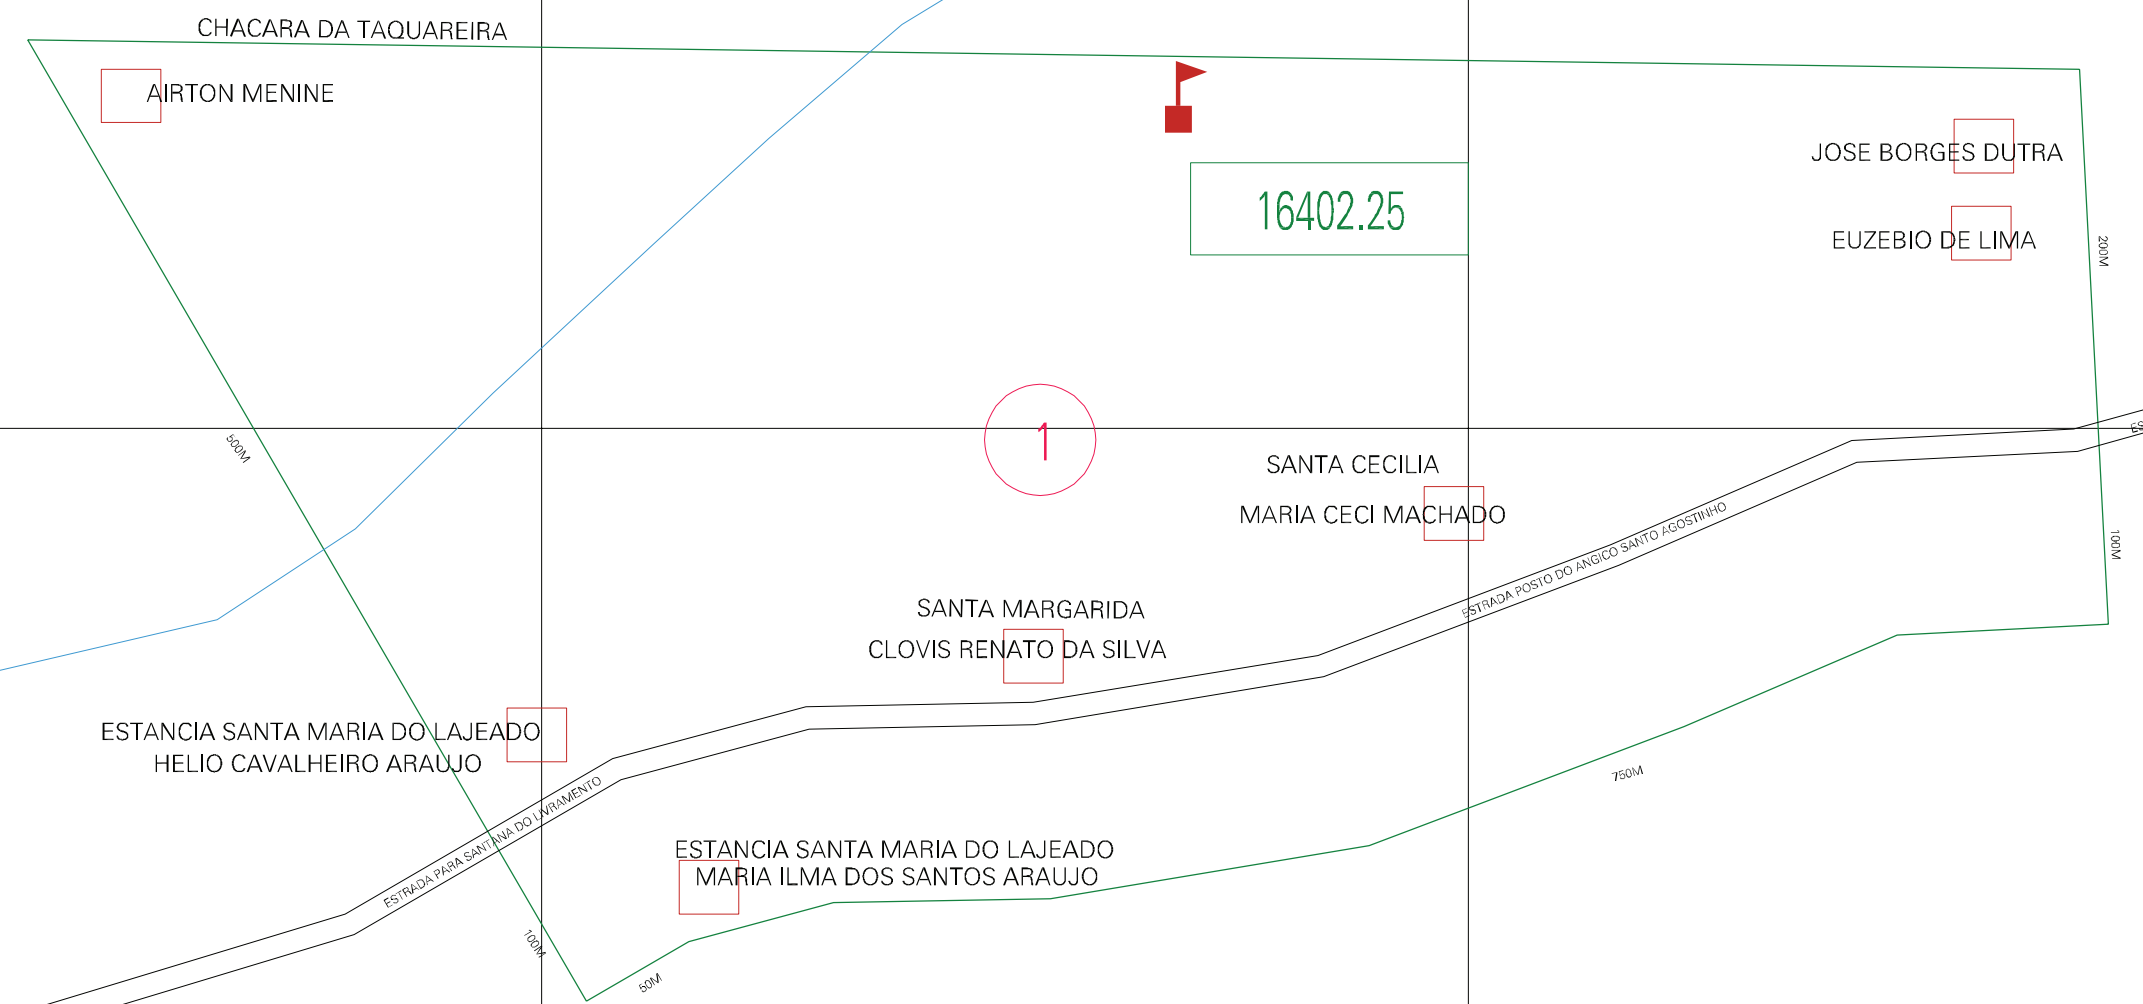

( 641.5, 6649.5)

( 643.5, 6649.5)

( 641.5, 6648.5)

( 643.5, 6648.5)

ESTADO DO RIO GRANDE DO SUL

Município: 43.16402

ROSÁRIO DO SUL

Folha : 01 - 01

Arquivo: 431640225.dgn

Limites(km): ( 641, 6648)-( 644, 6650)

LEGENDA

LIMITES

- Município ou Perímetro Urbano
- Distrito
- Subdistrito, RA, Zona ou similar
- Bairro ou similar
- Setor Censitário

CODIGOS

- 22306.05 Distrito (cod. do município + cod. do distrito)
- 05.06 Subdistrito (cod. do distrito + cod. do subdistrito)
- 003 Bairro (cod. do bairro no município)
- 25 Setor (número do setor no distrito ou subdistrito)

Articulação de Folhas

MAPA URBANO DIGITAL FOLHA A1

CENSO AGROPECUARIO 2006

CONTAGEM DA POPULAÇÃO 2007

Data de Impressão: 27.09.07