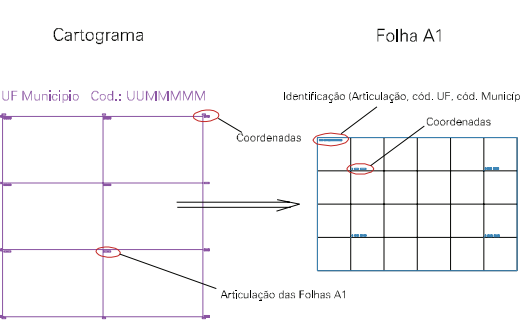

( 641.5, 6649.5)

( 643.5, 6649.5)

( 641.5, 6648.5)

( 643.5, 6648.5)

ESTADO DO RIO GRANDE DO SUL

Município: 43.16402

ROSÁRIO DO SUL

Folha : 01 - 01

Arquivo: 431640225.dgn

Limites(km): ( 641, 6648)-( 644, 6650)

LEGENDA

LIMITES

- Município ou Perímetro Urbano
- Distrito
- Subdistrito, RA, Zona ou similar
- Bairro ou similar
- Setor Censitário

CODIGOS

- 22306.05 Distrito (cod. do município + cod. do distrito)
- 05.06 Subdistrito (cod. do distrito + cod. do subdistrito)
- 003 Bairro (cod. do bairro no município)
- 25 Setor (número do setor no distrito ou subdistrito)

Articulação de Folhas

MAPA URBANO DIGITAL FOLHA A1

CENSO AGROPECUARIO 2006

CONTAGEM DA POPULAÇÃO 2007

Data de Impressão: 27.09.07