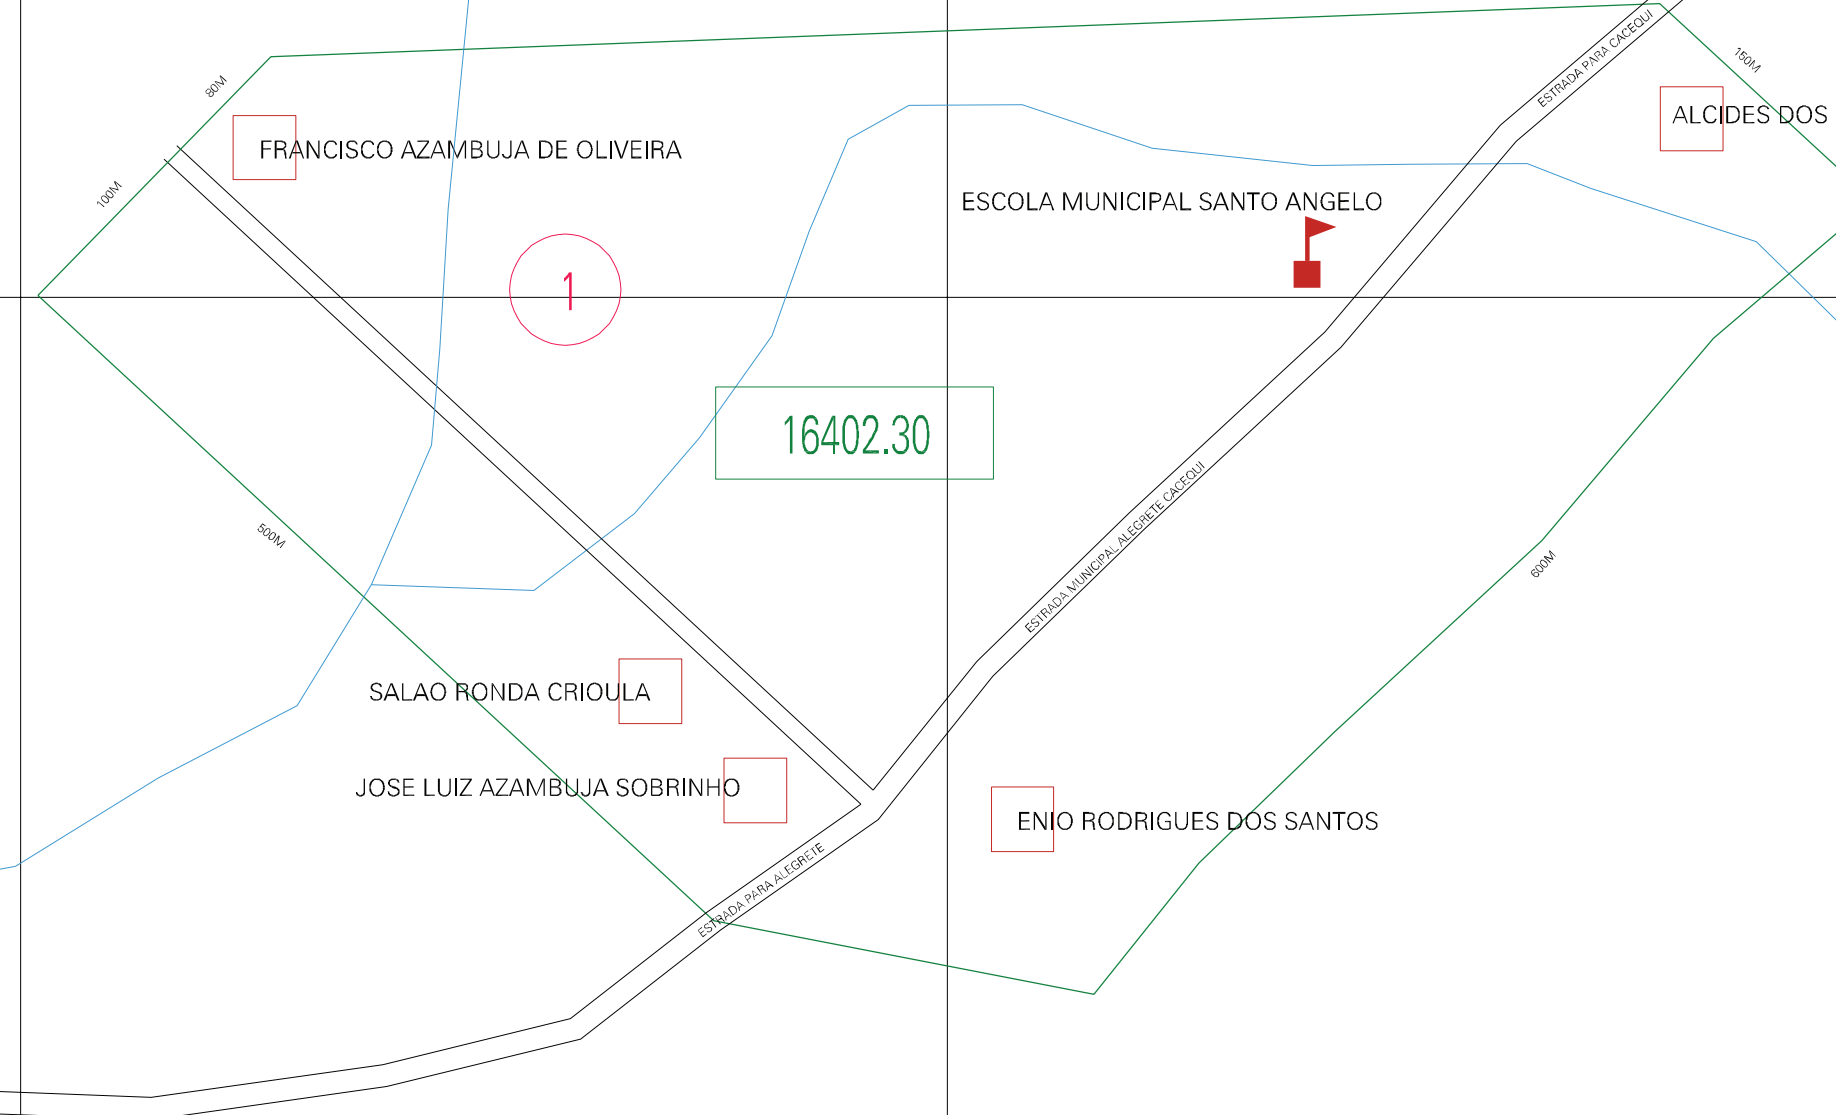

( 660,6667,5)

( 662,6667,5)

( 660,6666,5)

( 662,6666,5)

ESTADO DO RIO GRANDE DO SUL  
 Município: 43.16402  
 ROSÁRIO DO SUL  
 Folha : 01 - 01

Arquivo: 431640230.dgn  
 Limites(km): ( 669.5, 6666) + ( 662.5, 6668)

- LEGENDA**
- LIMITES**
- Município ou Perímetro Urbano
  - Distrito
  - Subdistrito, RA, Zona ou similar
  - Bairro ou similar
  - Setor Censitário
- CODIGOS**
- 22306.05 Distrito (cod. do município + cod. do distrito)
  - 05.06 Subdistrito (cod. do distrito + cod. do subdistrito)
  - 003 Bairro (cod. do bairro no município)
  - 25 Setor (número do setor no distrito ou subdistrito)

MAPA URBANO DIGITAL  
 FOLHA A1