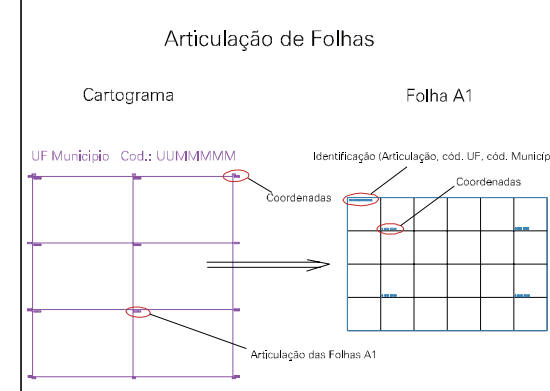

ESTADO DO RIO GRANDE DO SUL
 Município: 43.16402
 ROSÁRIO DO SUL
 Folha : 01 - 01

Arquivo: 4316402au1.dgn
 Limites(km): (701.5, 6649.5) - (704.5, 6651.5)

- LEGENDA**
- LIMITES**
- Município ou Perímetro Urbano
 - - - Distrito
 - - - Subdistrito, RA, Zona ou similar
 - - - Bairro ou similar
 - - - Setor Censitário
- CODIGOS**
- 22306.05 Distrito (cod. do município + cod. do distrito)
 - 05.08 Subdistrito (cod. do distrito + cod. do subdistrito)
 - 003 Bairro (cod. do bairro no município)
 - 25 Setor (número do setor no distrito ou subdistrito)

MAPA URBANO DIGITAL
FOLHA A1