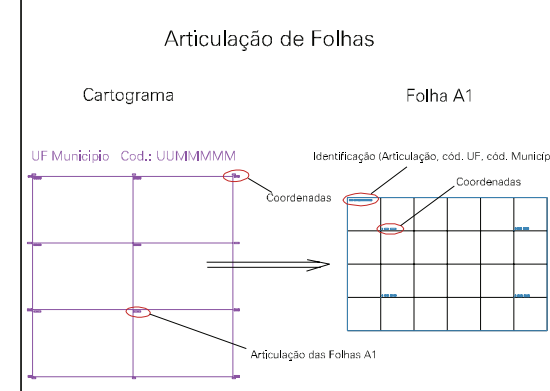

ESTADO DO RIO GRANDE DO SUL
 Município: 43.16600
 SANANDUVA
 Folha : 01 - 02

Arquivo: 4316600.dgn
 Limites(km): (420, 6908.5) - (423, 6910)

- LEGENDA**
- LIMITES**
 - Município ou Perímetro Urbano
 - Distrito
 - Subdistrito, RA, Zona ou similar
 - Bairro ou similar
 - Setor Censitário
 - CODIGOS**
 - 22306.05 Distrito (cod. do município + cod. do distrito)
 - 05.08 Subdistrito (cod. do distrito + cod. do subdistrito)
 - 003 Bairro (cod. do bairro no município)
 - 25 Setor (número do setor no distrito ou subdistrito)

MAPA URBANO DIGITAL
FOLHA A1