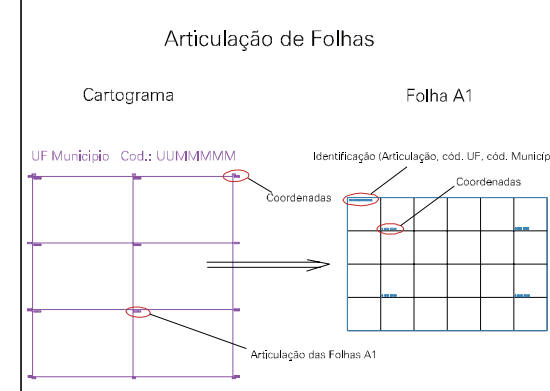

ESTADO DO RIO GRANDE DO SUL  
 Município: 43.16600  
 SANANDUVA  
 Folha : 02 - 02

Arquivo: 4316600.dgn  
 Limites(km): ( 420, 6906) - ( 423, 6908)

- LEGENDA**
- LIMITES**
- Município ou Perímetro Urbano
  - Distrito
  - Subdistrito, RA, Zona ou similar
  - Bairro ou similar
  - Setor Censitário
- CODIGOS**
- 22306.05 Distrito (cod. do município + cod. do distrito)
  - 05.06 Subdistrito (cod. do distrito + cod. do subdistrito)
  - 003 Bairro (cod. do bairro no município)
  - 25 Setor (número do setor no distrito ou subdistrito)

**MAPA URBANO DIGITAL**  
**FOLHA A1**