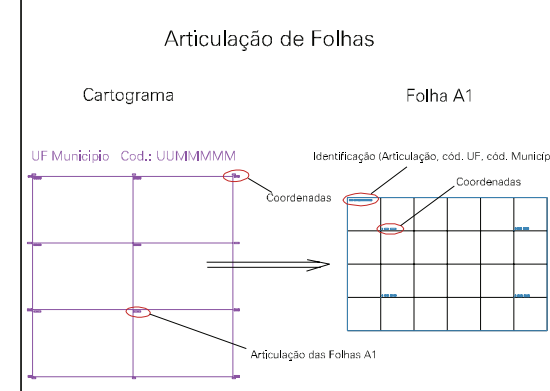

ESTADO DO RIO GRANDE DO SUL
 Município: 43.16600
 SANANDUVA
 Folha : 01 - 01

Arquivo: 431660010.dgn
 Limites(km): (410.5, 6914.5) - (413.5, 6916.5)

- LEGENDA**
- LIMITES**
- Município ou Perímetro Urbano
 - Distrito
 - Subdistrito, RA, Zona ou similar
 - Bairro ou similar
 - Setor Censitário
- CODIGOS**
- 22306.05 Distrito (cod. do município + cod. do distrito)
 - 05.06 Subdistrito (cod. do distrito + cod. do subdistrito)
 - 003 Bairro (cod. do bairro no município)
 - 25 Setor (número do setor no distrito ou subdistrito)

**MAPA URBANO DIGITAL
 FOLHA A1**