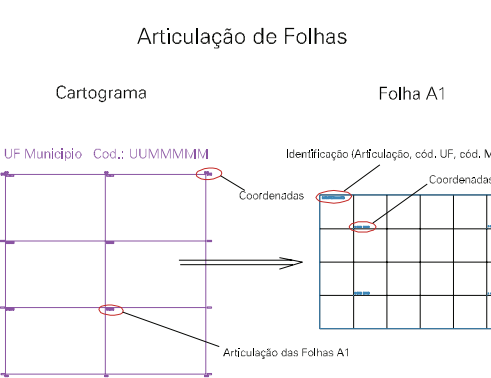

ESTADO DO RIO GRANDE DO SUL
 Município: 43.17509
 SANTO ÂNGELO
 Folha : 02 - 01

Arquivo: 4317509.dgn
 Limites(km): (- 765, 6865) (- 769, 6868)

- LEGENDA**
- LIMITES
 - Município ou Perímetro Urbano
 - Distrito
 - Subdistrito, RA, Zona ou similar
 - Bairro ou similar
 - Sector censitário
 - CODIGOS
 - 22306.06 Distrito (cod. do município + cod. do distrito)
 - 05.06 Subdistrito (cod. do distrito + cod. do subdistrito)
 - 003 Bairro (cod. do bairro no município)
 - 26 Sector (número do setor no distrito ou subdistrito)

MAPA URBANO DIGITAL
 FOLHA A1