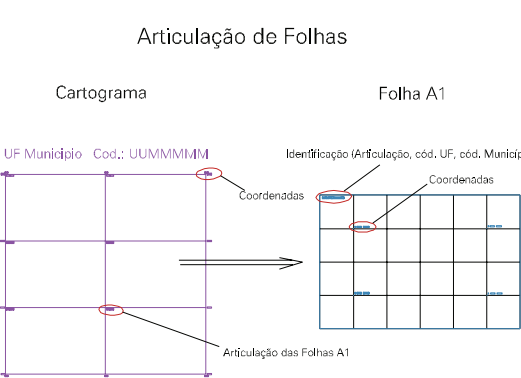

ESTADO DO RIO GRANDE DO SUL
 Município: 43.17509
 SANTO ÂNGELO
 Folha : 02 - 02

Arquivo: 4317509.dgn
 Limites(km): (- 769, 6865) - (- 773, 6868)

- LEGENDA**
- LIMITES**
- Município ou Perímetro Urbano
 - Distrito
 - - - Subdistrito, RA, Zona ou similar
 - - - Bairro ou similar
 - - - Setor Censitário
- CODIGOS**
- 22306.05 Distrito (cod. do município + cod. do distrito)
 - 05.06 Subdistrito (cod. do distrito + cod. do subdistrito)
 - 003 Bairro (cod. do bairro no município)
 - 25 Setor (número do setor no distrito ou subdistrito)

MAPA URBANO DIGITAL
 FOLHA A1