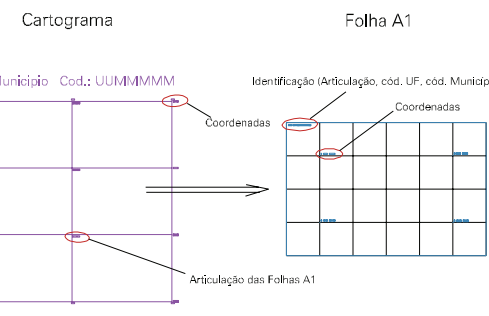

ESTADO DO RIO GRANDE DO SUL

Município: 43.17509
SANTO ÂNGELO

Folha : 01 - 01

Arquivo: 431750910.dgn
Limites(km): (754, 6866)-(757, 6868)

LEGENDA

- LIMITES**
- Município ou Perímetro Urbano
 - Distrito
 - Subdistrito, RA, Zona ou similar
 - Bairro ou similar
 - Setor Censitário
- CODIGOS**
- 22306.05 Distrito (cod. do município + cod. do distrito)
 - 05.06 Subdistrito (cod. do distrito + cod. do subdistrito)
 - 003 Bairro (cod. do bairro no município)
 - 25 Setor (número do setor no distrito ou subdistrito)

Articulação de Folhas

MAPA URBANO DIGITAL
FOLHA A1