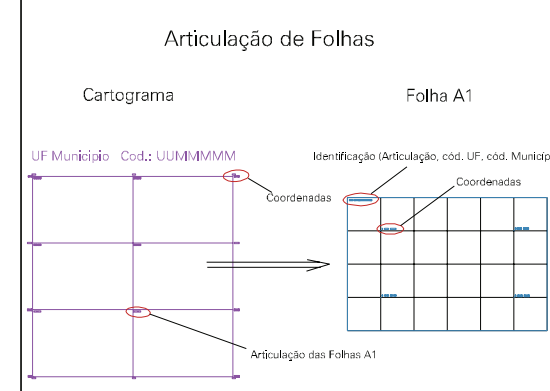

(772.5, 6882)

(774.5, 6882)

(772.5, 6881)

(774.5, 6881)

17509.25

17509.55

ESTADO DO RIO GRANDE DO SUL
 Município: 43.17509
 SANTO ÂNGELO
 Folha : 01 - 01

Arquivo: 431750925.dgn
 Limites(km): (772, 6880.5) - (775, 6882.5)

- LEGENDA**
- LIMITES**
- Município ou Perímetro Urbano
 - Distrito
 - Subdistrito, RA, Zona ou similar
 - Bairro ou similar
 - Setor Censitário
- CODIGOS**
- 22306.05 Distrito (cod. do município + cod. do distrito)
 - 05.06 Subdistrito (cod. do distrito + cod. do subdistrito)
 - 003 Bairro (cod. do bairro no município)
 - 25 Setor (número do setor no distrito ou subdistrito)