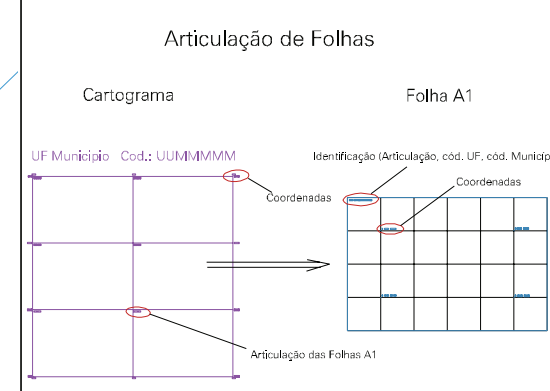

(756.5, 6880.5)

(758.5, 6880.5)

(756.5, 6879.5)

(758.5, 6879.5)

TELEGRAFO

NODARIO DA ROSA

LUISE FLORES

17509.33

17509.70

ESTADO DO RIO GRANDE DO SUL
 Município: 43.17509
 SANTO ÂNGELO
 Folha : 01 - 01

Arquivo: 431750933.dgn
 Limites(km): (756, 6879)-(758, 6881)

- LEGENDA**
- LIMITES**
-  Município ou Perimetro Urbano
 -  Distrito
 -  Subdistrito, RA, Zona ou similar
 -  Bairro ou similar
 -  Setor Censitário
- CODIGOS**
-  22306.05 Distrito (cod. do município + cod. do distrito)
 -  05.08 Subdistrito (cod. do distrito + cod. do subdistrito)
 -  003 Bairro (cod. do bairro no município)
 -  25 Setor (número do setor no distrito ou subdistrito)