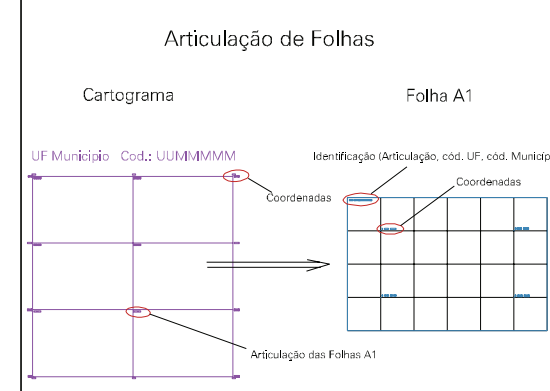

(775,6864,5)

(777,6864,5)

(775,6863,5)

(777,6863,5)

REDE DE ALTA TENSAO

LAJENDO DAS TAIPAS

ESTADO DO RIO GRANDE DO SUL
 Município: 43.17509
 SANTO ÂNGELO
 Folha : 01 - 01

Arquivo: 431750943.dgn
 Limites(km): (774,5, 6863) x (777,5, 6866)

- LEGENDA**
- LIMITES**
- Município ou Perímetro Urbano
 - Distrito
 - Subdistrito, RA, Zona ou similar
 - Bairro ou similar
 - Setor Censitário
- CODIGOS**
- 22306.05 Distrito (cod. do município + cod. do distrito)
 - 05.06 Subdistrito (cod. do distrito + cod. do subdistrito)
 - 003 Bairro (cod. do bairro no município)
 - 25 Setor (número do setor no distrito ou subdistrito)