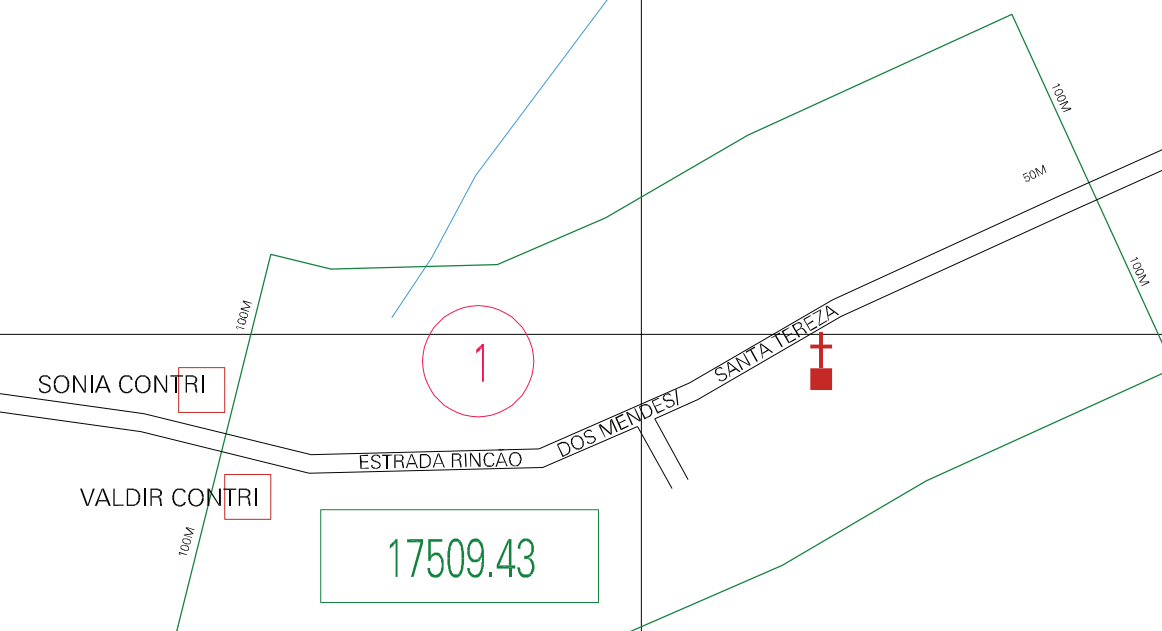

(775,6864,5)

(777,6864,5)

(775,6863,5)

(777,6863,5)

REDE DE ALTA TENSAO

LAJENDO DAS TAIPAS

ESTADO DO RIO GRANDE DO SUL
 Município: 43.17509
 SANTO ÂNGELO
 Folha : 01 - 01

Arquivo: 431750943.dgn
 Limites(km): (774,5, 6863) x (777,5, 6866)

- LEGENDA**
- LIMITES**
- Município ou Perímetro Urbano
 - Distrito
 - Subdistrito, RA, Zona ou similar
 - Bairro ou similar
 - Setor Censitário
- CODIGOS**
- 22306.05 Distrito (cod. do município + cod. do distrito)
 - 05.06 Subdistrito (cod. do distrito + cod. do subdistrito)
 - 003 Bairro (cod. do bairro no município)
 - 25 Setor (número do setor no distrito ou subdistrito)

MAPA URBANO DIGITAL
 FOLHA A1