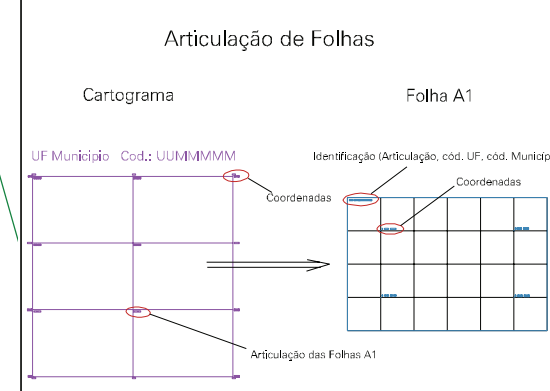

VITORIA DAS MISSOES

RIO JUI

(749.5, 6865.5)

(751.5, 6865.5)

(749.5, 6864.5)

(751.5, 6864.5)

RIO JUI

MUNICIPIO DE SANTO ANGELO

DARCI WACHETER

1

17509.48

RIO JUI

VITORIA DAS MISSOES

ESTADO DO RIO GRANDE DO SUL

Município: 43.17509
SANTO ÂNGELO

Folha : 01 - 01

Arquivo: 431750948.dgn
Limites(km): (749, 6864)-(752, 6866)

LEGENDA

1. **LIMITES**
2. Município ou Perímetro Urbano
   - Distrito
   - Subdistrito, RA, Zona ou similar
   - Bairro ou similar
   - Setor Censitário
3. **CODIGOS**
- 22306.05 Distrito (cod. do município + cod. do distrito)
  - 05.06 Subdistrito (cod. do distrito + cod. do subdistrito)
  - 003 Bairro (cod. do bairro no município)
  - 25 Setor (número do setor no distrito ou subdistrito)

MAPA URBANO DIGITAL
FOLHA A1