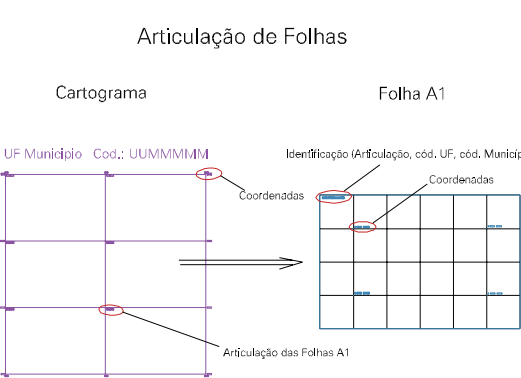

ESTADO DO RIO GRANDE DO SUL
 Município: 43.17608
 SANTO ANTÔNIO DA PATRULHA
 Folha : 02 - 03

Arquivo: 4317608.dgn
 Limites(km): (548.5, 6689) - (552.5, 6702)

- LEGENDA**
- LIMITES**
- Município ou Perímetro Urbano
 - Distrito
 - Subdistrito, RA, Zona ou similar
 - Bairro ou similar
 - Setor Censitário
- CODIGOS**
- 22306.05 Distrito (cod. do município + cod. do distrito)
 - 05.06 Subdistrito (cod. do distrito + cod. do subdistrito)
 - 003 Bairro (cod. do bairro no município)
 - 25 Setor (número do setor no distrito ou subdistrito)

BAIRRO PASSO DOS RAMOS

MAPA URBANO DIGITAL
 FOLHA A1