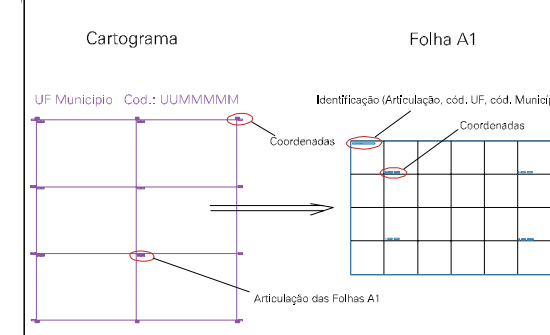

Arquivo: 431760820.dgn

Limites(km): (526.422, 6702.467) - (532.422, 6706.467)

LEGENDA

LIMITES

-  Município ou Perímetro Urbano
-  Distrito
-  Subdistrito, RA, Zona ou similar
-  Bairro ou similar
-  Setor Censitário

CODIGOS

-  22306.06 Distrito (cod. do município + cod. do distrito)
-  05.06 Subdistrito (cod. do distrito + cod. do subdistrito)
-  003 Bairro (cod. do bairro no município)
-  25 Setor (número do setor no distrito ou subdistrito)

Articulação de Folhas

MAPA URBANO DIGITAL

FOLHA A1