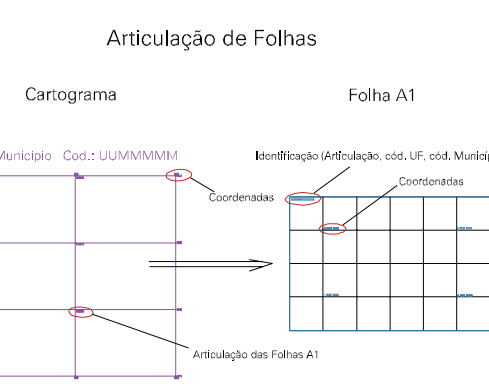

ESTADO DO RIO GRANDE DO SUL
 Município: 43.17608
 SANTO ANTÔNIO DA PATRULHA
 Folha : 01 - 02

Arquivo: 431760820.dgn
 Limites(km): (532,422, 6702,467) - (538,422, 6706,467)

- LEGENDA**
- LIMITES**
- Município ou Perímetro Urbano
 - Distrito
 - Subdistrito, RA, Zona ou similar
 - Bairro ou similar
 - Setor Censitário
- CODIGOS**
- 22306.06 Distrito (cod. do município + cod. do distrito)
 - 05.06 Subdistrito (cod. do distrito + cod. do subdistrito)
 - 003 Bairro (cod. do bairro no município)
 - 25 Setor (número do setor no distrito ou subdistrito)

**MAPA URBANO DIGITAL
 FOLHA A1**