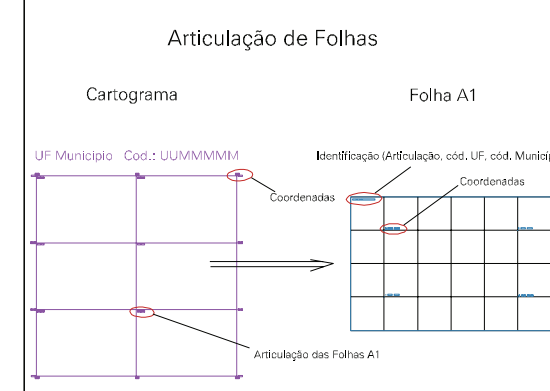

107.42, 670.461

107.42, 669.461

107.42, 671.461

107.42, 669.461

ESTADO DO RIO GRANDE DO SUL  
 Município: 43.17608  
 SANTO ANTÔNIO DA PATRULHA  
 Folha : 02 - 01

Arquivo: 431760820.dgn  
 Limites(km): (526.422, 6698.467) - (532.422, 6702.467)

- LEGENDA**
- LIMITES**
- Município ou Perímetro Urbano
  - Distrito
  - Subdistrito, RA, Zona ou similar
  - Bairro ou similar
  - Setor Censitário
- CODIGOS**
- 22306.06 Distrito (cod. do município + cod. do distrito)
  - 05.06 Subdistrito (cod. do distrito + cod. do subdistrito)
  - 003 Bairro (cod. do bairro no município)
  - 25 Setor (número do setor no distrito ou subdistrito)