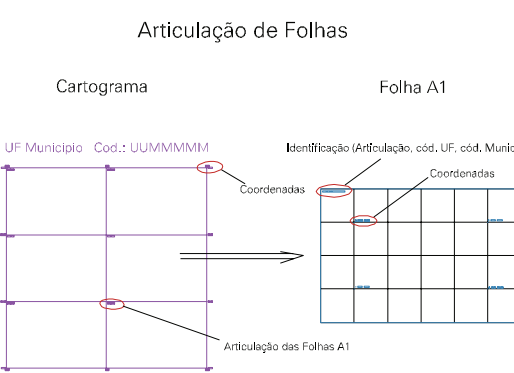

ESTADO DO RIO GRANDE DO SUL
 Município: 43.17608
 SANTO ANTÔNIO DA PATRULHA
 Folha : 02 - 03

Arquivo: 431760820.dgn
 Limites(km): (538.422, 6698.487) - (544.422, 6702.487)

LEGENDA

- LIMITES**
- Município ou Perímetro Urbano
 - Distrito
 - Subdistrito, RA, Zona ou similar
 - Bairro ou similar
 - Setor Censitário
- CODIGOS**
- 22306.06 Distrito (cod. do município + cod. do distrito)
 - 05.06 Subdistrito (cod. do distrito + cod. do subdistrito)
 - 003 Bairro (cod. do bairro no município)
 - 25 Setor (número do setor no distrito ou subdistrito)

MAPA URBANO DIGITAL
 FOLHA A1